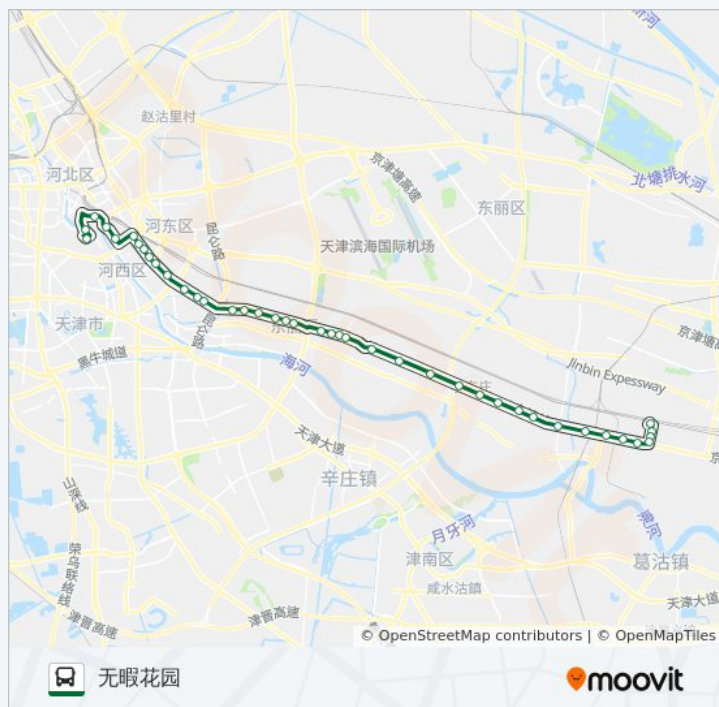

银河大酒店

农业银行

博才里

无暇花园

你可以在moovitapp.com下载公交185路的PDF时间表和线路图。使用[Moovit应用程序](#)查询天津的实时公交、列车时刻表以及公共交通出行指南。

[关于Moovit](#) · [MaaS解决方案](#) · [城市列表](#) · [Moovit社区](#)

© 2023 Moovit - 版权所有