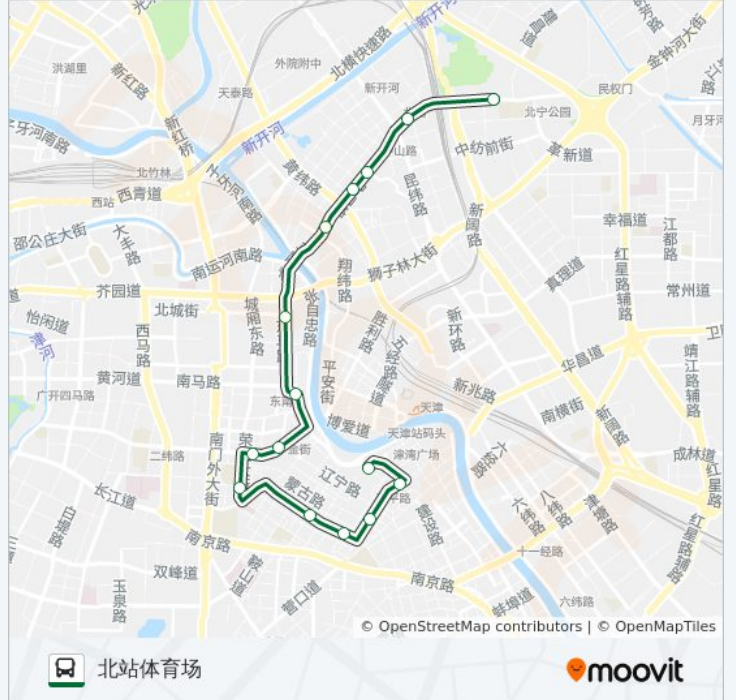

[查看时间表](#)

- 津塔公交站
- 渤海大楼
- 山东路
- 滨江商厦
- 哈密道
- 保安大街
- 荣业大街
- 百货大楼
- 南市
- 东北角
- 金钢桥
- 黄纬路
- 宙纬路
- 北站
- 北宁公园

公交1路区间的时间表

往北站体育场方向的时间表

星期一	04:45 - 23:00
星期二	04:45 - 23:00
星期三	04:45 - 23:00
星期四	04:45 - 23:00
星期五	04:45 - 23:00
星期六	04:45 - 23:00
星期日	04:45 - 23:00

公交1路区间的信息

方向: 北站体育场

站点数量: 15

行车时间: 21 分

途经站点:

方向: 长春道津塔公交站

17 站

[查看时间表](#)

- 北宁公园
- 北站
- 辰纬路北
- 宙纬路
- 黄纬路
- 金钢桥
- 东北角
- 东南角
- 南市
- 新华路百货大楼
- 蓉芳里
- 万全道
- 哈密道
- 滨江商厦
- 山东路
- 口腔医院
- 津塔公交站

公交1路区间的时间表

往长春道津塔公交站方向的时间表

星期一	05:10 - 23:30
星期二	05:10 - 23:30
星期三	05:10 - 23:30
星期四	05:10 - 23:30
星期五	05:10 - 23:30
星期六	05:10 - 23:30
星期日	05:10 - 23:30

公交1路区间的信息

方向: 长春道津塔公交站

站点数量: 17

行车时间: 19 分

途经站点:

你可以在moovitapp.com下载公交1路区间的PDF时间表和线路图。使用[Moovit应用程序](#)查询天津的实时公交、列车时刻表以及公共交通出行指南。

[关于Moovit](#) · [MaaS解决方案](#) · [城市列表](#) · [Moovit社区](#)

© 2023 Moovit - 版权所有