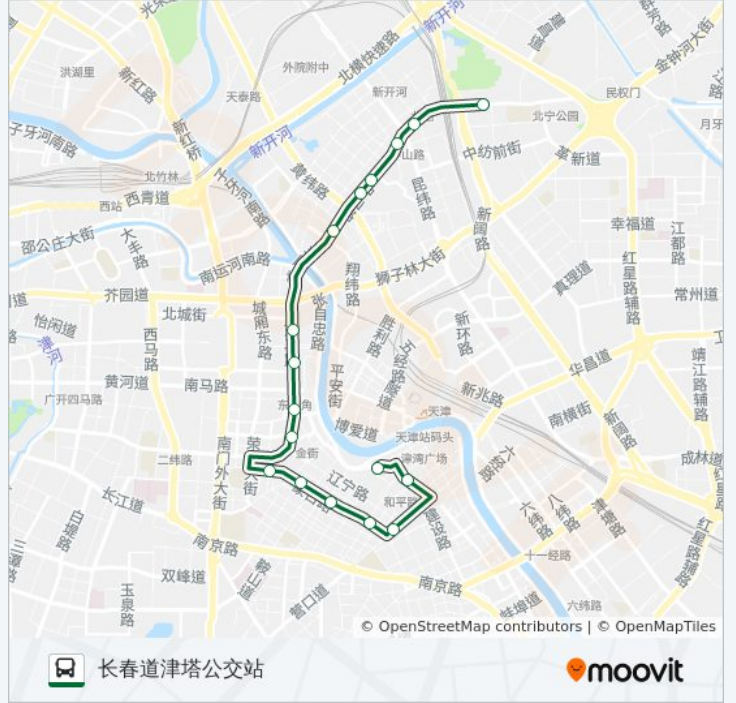

[查看时间表](#)

- 津塔公交站
- 渤海大楼
- 山东路
- 滨江商厦
- 哈密道
- 保安大街
- 荣业大街
- 百货大楼
- 南市
- 东北角
- 金钢桥
- 黄纬路
- 宙纬路
- 北站
- 北宁公园

公交1路区间的时间表

往北站体育场方向的时间表

星期一	04:45 - 23:00
星期二	04:45 - 23:00
星期三	04:45 - 23:00
星期四	04:45 - 23:00
星期五	04:45 - 23:00
星期六	04:45 - 23:00
星期日	04:45 - 23:00

公交1路区间的信息

方向: 北站体育场

站点数量: 15

行车时间: 21 分

途经站点:

方向: 长春道津塔公交站

17 站

[查看时间表](#)

- 北宁公园
- 北站
- 辰纬路北
- 宙纬路
- 黄纬路
- 金钢桥
- 东北角
- 东南角
- 南市
- 新华路百货大楼
- 蓉芳里
- 万全道
- 哈密道
- 滨江商厦
- 山东路
- 口腔医院
- 津塔公交站

公交1路区间的时间表

往长春道津塔公交站方向的时间表

星期一	05:10 - 23:30
星期二	05:10 - 23:30
星期三	05:10 - 23:30
星期四	05:10 - 23:30
星期五	05:10 - 23:30
星期六	05:10 - 23:30
星期日	05:10 - 23:30

公交1路区间的信息

方向: 长春道津塔公交站

站点数量: 17

行车时间: 19 分

途经站点:

你可以在moovitapp.com下载公交1路区间的PDF时间表和线路图。使用[Moovit应用程序](#)查询天津的实时公交、列车时刻表以及公共交通出行指南。

[关于Moovit](#) · [MaaS解决方案](#) · [城市列表](#) · [Moovit社区](#)

© 2023 Moovit - 版权所有