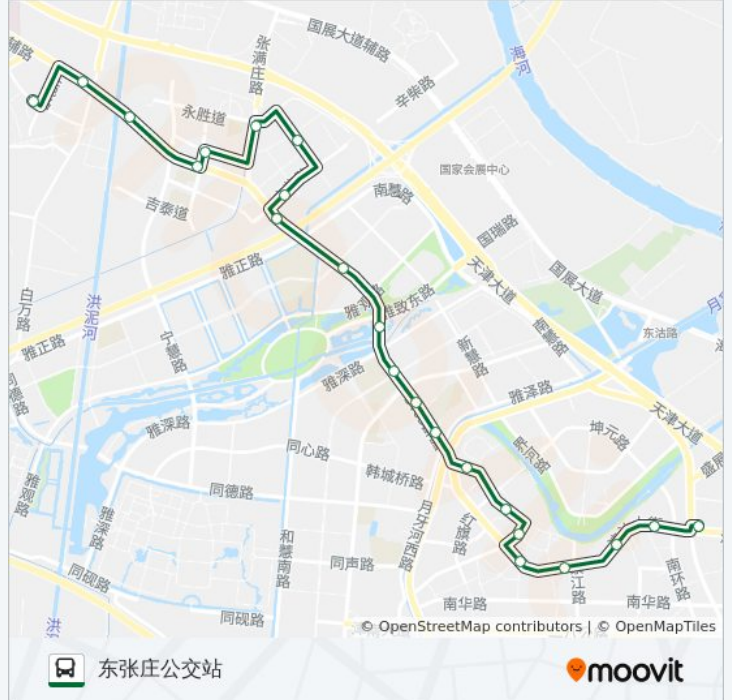

#### 方向: 东张庄公交站

22 站

[查看时间表](#)

- 仁嘉花园
- 唐庄子
- 首创光合城
- 中辛庄
- 鑫庭花园
- 高庄子小学
- 鑫谷科技园
- 瑞天大厦
- 辛柴路
- 雅言路天桥
- 南洋
- 雅馨路天桥
- 博雅花园
- 金石南里
- 景明花园
- 沽上江南
- 惠苑里
- 剧场
- 新建里
- 咸水沽二中
- 滨河医院
- 东张庄公交站

#### 公交202路的时间表

往东张庄公交站方向的时间表

星期一	06:50 - 17:40
星期二	06:50 - 17:40
星期三	06:50 - 17:40
星期四	06:50 - 17:40
星期五	06:50 - 17:40
星期六	06:50 - 17:40
星期日	06:50 - 17:40

#### 公交202路的信息

方向: 东张庄公交站

站点数量: 22

行车时间: 36 分

途经站点:

## 公交202路的信息

方向: 仁嘉花园

站点数量: 22

行车时间: 36 分

途经站点: