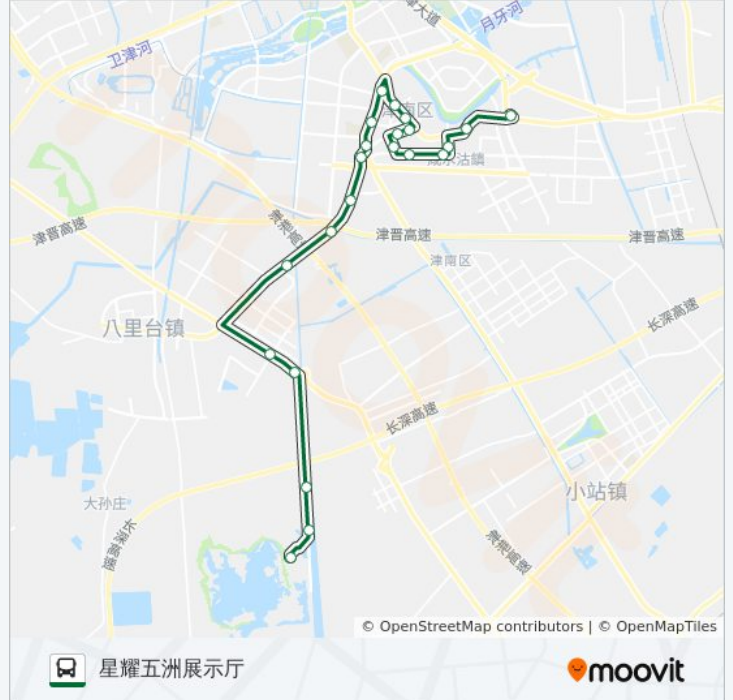

津南区政府

中信

天嘉湖

星耀五洲展示厅

你可以在moovitapp.com下载公交207路的PDF时间表和线路图。使用[Moovit应用程序](#)查询天津的实时公交、列车时刻表以及公共交通出行指南。

[关于Moovit](#) · [MaaS解决方案](#) · [城市列表](#) · [Moovit社区](#)

© 2023 Moovit - 版权所有

查看实时到站时间