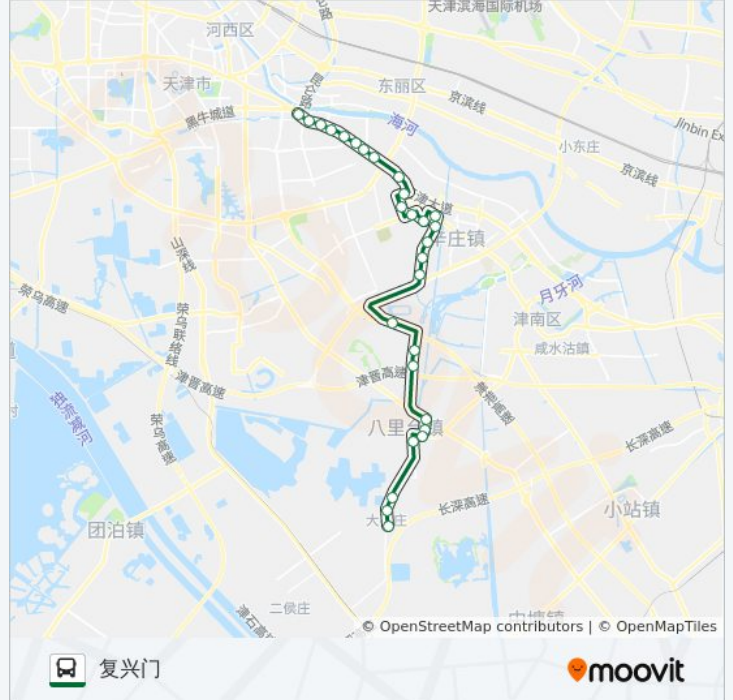

[查看时间表](#)

- 大孙庄村委会
- 大孙庄
- 大孙庄小学
- 十八局技工学校
- 八里坊
- 八里台镇卫生院
- 南八里台工业区
- 巨葛庄
- 巨葛庄北
- 天津大学新校区
- 吉太桥
- 白塘口南
- 白塘口
- 白塘口北
- 唐庄子
- 仁嘉花园
- 鑫港园
- 福港园西门
- 仁永名居
- 李楼
- 工程师院
- 中铁十八局

公交216路的时间表

往复兴门方向的时间表

星期一	06:30 - 18:00
星期二	06:30 - 18:00
星期三	06:30 - 18:00
星期四	06:30 - 18:00
星期五	06:30 - 18:00
星期六	06:30 - 18:00
星期日	06:30 - 18:00

公交216路的信息

方向: 复兴门

站点数量: 28

行车时间: 54 分

途经站点:

轻化所

灰堆南

灰堆

学苑路

柳苑公寓

复兴门

方向: 大孙庄村委会

28 站

[查看时间表](#)

复兴门

柳苑公寓

天津大学新校区

巨葛庄北

巨葛庄

南八里台工业区

八里台镇卫生院

八里坊

大韩庄5 (招呼站)

大韩庄6 (招呼站)