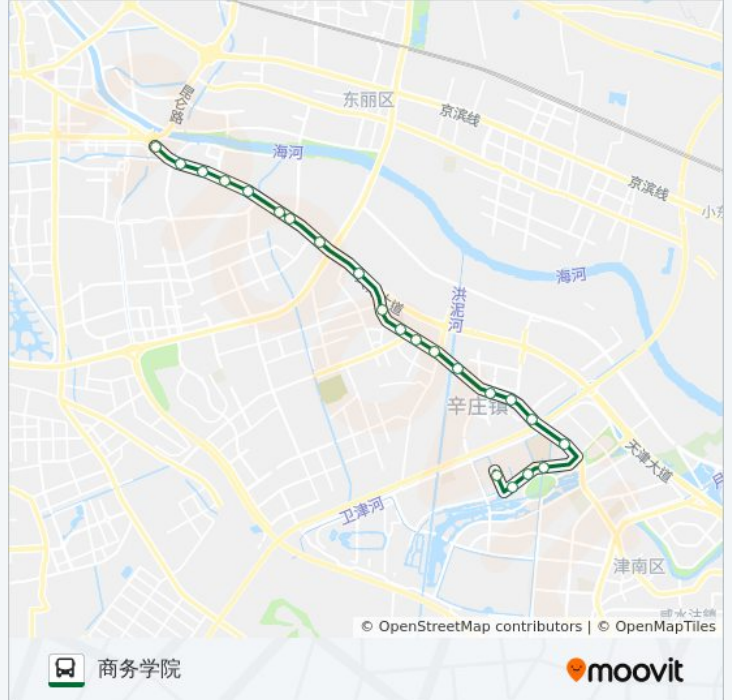

[查看时间表](#)

- 复兴门
- 柳苑公寓
- 学苑路
- 灰堆
- 灰堆南
- 轻化所
- 中铁十八局
- 工程师院
- 李楼
- 双港
- 海河医院
- 文教厂
- 唐庄子
- 首创光合城
- 中辛庄
- 后辛庄
- 辛柴路
- 雅言路天桥
- 机电工业学院
- 铁路学院
- 青年学院
- 商务学院

### 公交220路的时间表

往商务学院方向的时间表

星期一	06:30 - 20:00
星期二	06:30 - 20:00
星期三	06:30 - 20:00
星期四	06:30 - 20:00
星期五	06:30 - 20:00
星期六	06:30 - 20:00
星期日	06:30 - 20:00

### 公交220路的信息

方向: 商务学院

站点数量: 22

行车时间: 41 分

途经站点:

方向: 复兴门

22 站

[查看时间表](#)

### 公交220路的信息

方向: 复兴门

站点数量: 22

行车时间: 41 分

途经站点:

灰堆

学苑路

柳苑公寓