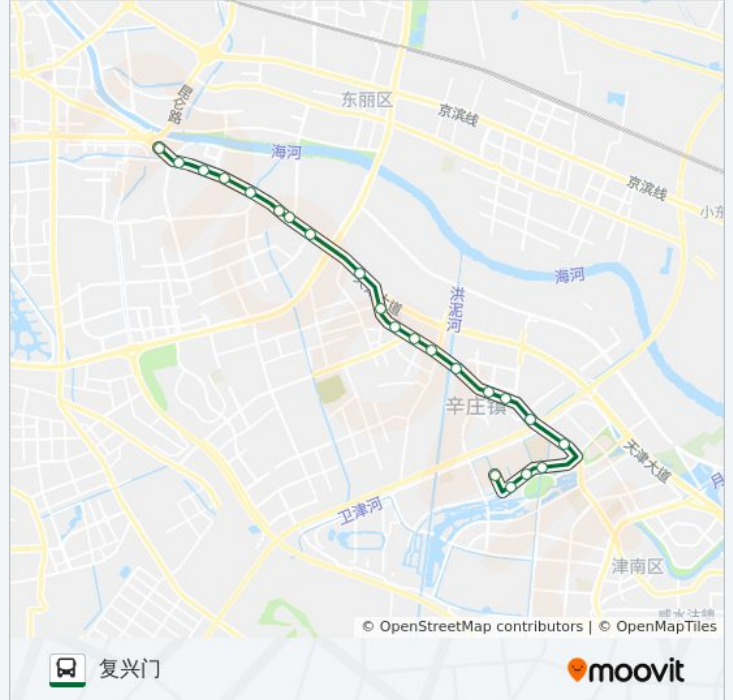

灰堆

学苑路

柳苑公寓

复兴门

你可以在moovitapp.com下载公交220路的PDF时间表和线路图。使用[Moovit应用程序](#)查询天津的实时公交、列车时刻表以及公共交通出行指南。

[关于Moovit](#) · [MaaS解决方案](#) · [城市列表](#) · [Moovit社区](#)

© 2024 Moovit - 保留所有权利

查看实时到站时间