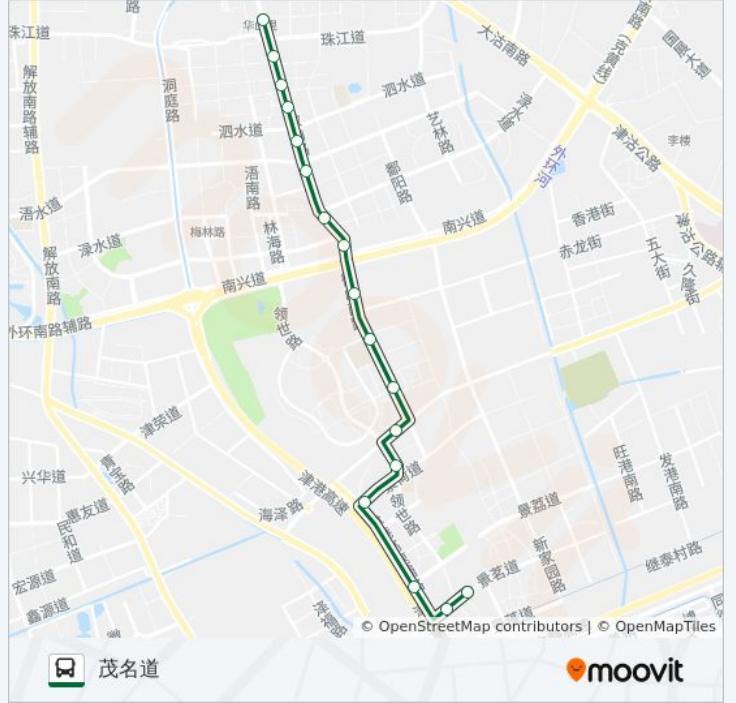

茂名道

### 公交304路的时间表

往茂名道方向的时间表

星期一	06:10 - 21:30
星期二	06:10 - 21:30
星期三	06:10 - 21:30
星期四	06:10 - 21:30
星期五	06:10 - 21:30
星期六	06:10 - 21:30
星期日	06:10 - 21:30

### 公交304路的信息

方向: 茂名道

站点数量: 17

行车时间: 24 分

途经站点:

你可以在moovitapp.com下载公交304路的PDF时间表和线路图。使用[Moovit应用程序](#)查询天津的实时公交、列车时刻表以及公共交通出行指南。

[关于Moovit](#) · [MaaS解决方案](#) · [城市列表](#) · [Moovit社区](#)

© 2023 Moovit - 版权所有