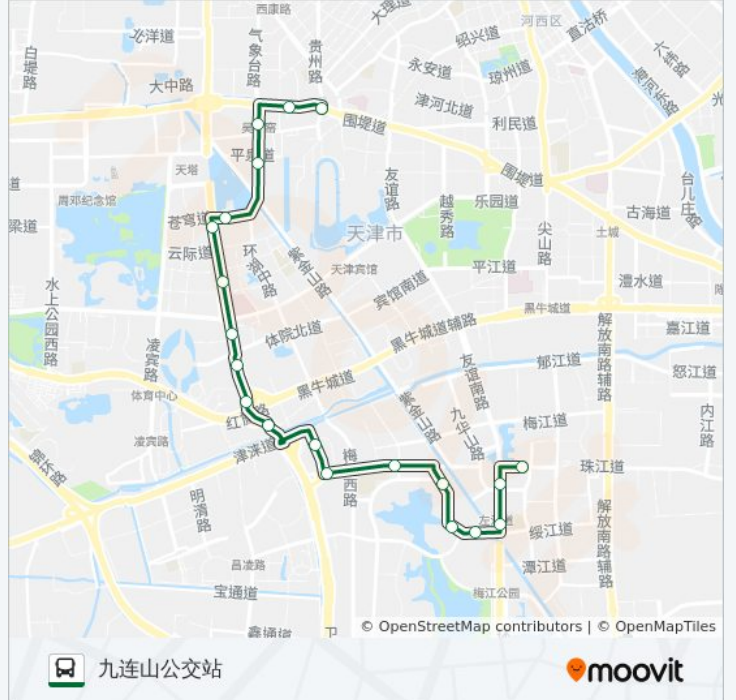

[查看时间表](#)

- 佟楼公交站
- 佟楼
- 气象台路德才里
- 东风里
- 环湖医院
- 苍穹道
- 环湖西里
- 体育宾馆
- 体育学院
- 李七庄
- 中石油桥
- 纪明家园西门
- 国风星苑
- 江湾二支路
- 富力津门湖
- 瀚景园
- 恋海园
- 友谊南路桥
- 左江道
- 梅江小区

公交310路的时间表

往九连山公交站方向的时间表

星期一	06:00 - 21:00
星期二	06:00 - 21:00
星期三	06:00 - 21:00
星期四	06:00 - 21:00
星期五	06:00 - 21:00
星期六	06:00 - 21:00
星期日	06:00 - 21:00

公交310路的信息

方向: 九连山公交站

站点数量: 20

行车时间: 28 分

途经站点:

方向: 佟楼公交站

19 站

[查看时间表](#)

- 九连山公交站
- 右江道
- 友谊南路
- 恋海园
- 瀚景园
- 富力津门湖
- 江湾二支路
- 国风星苑
- 中石油桥
- 李七庄
- 体育学院
- 体育宾馆
- 环湖西里
- 苍穹道
- 环湖医院
- 东风里
- 气象台路德才里
- 佟楼

公交310路的时间表

往佟楼公交站方向的时间表

星期一	06:00 - 21:00
星期二	06:00 - 21:00
星期三	06:00 - 21:00
星期四	06:00 - 21:00
星期五	06:00 - 21:00
星期六	06:00 - 21:00
星期日	06:00 - 21:00

公交310路的信息

方向: 佟楼公交站

站点数量: 19

行车时间: 27 分

途经站点:

你可以在moovitapp.com下载公交310路的PDF时间表和线路图。使用[Moovit应用程序](#)查询天津的实时公交、列车时刻表以及公共交通出行指南。

[关于Moovit](#) · [MaaS解决方案](#) · [城市列表](#) · [Moovit社区](#)

© 2023 Moovit - 版权所有