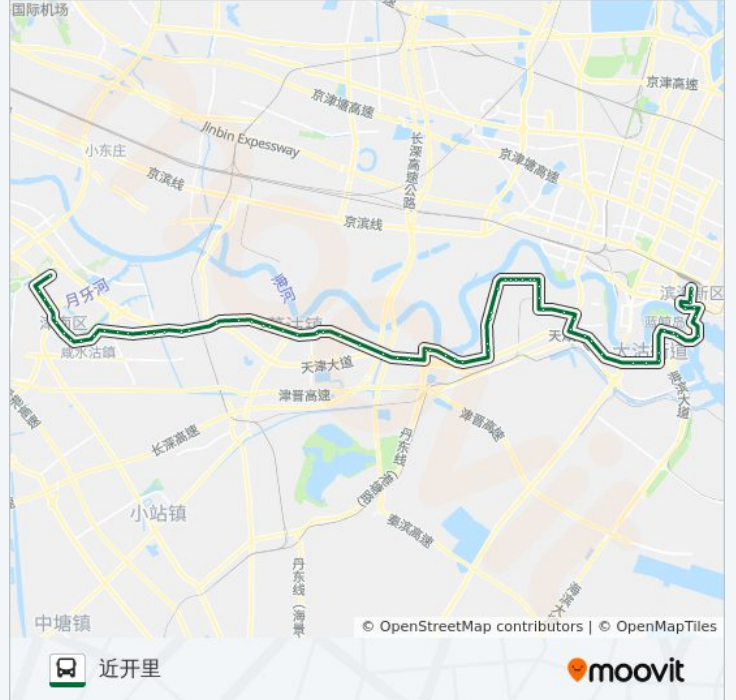

王庄
欣达公寓
欣发公寓
李家圈
双桥开发区
茶棚
十间房村
新房
葛沽创意中心
曾庄
葛沽
福康里
葛沽镇医院
金龙里
东梗
杨惠庄
西关村
新城镇政府
新城
新东里
鑫垣小区
黄圈村西
黄圈村委会
黄圈村
南开村
南开村北
邓善沽
邓善沽中学
鸣石园
南地新楼口
南地大楼
南北卫里
大化技校