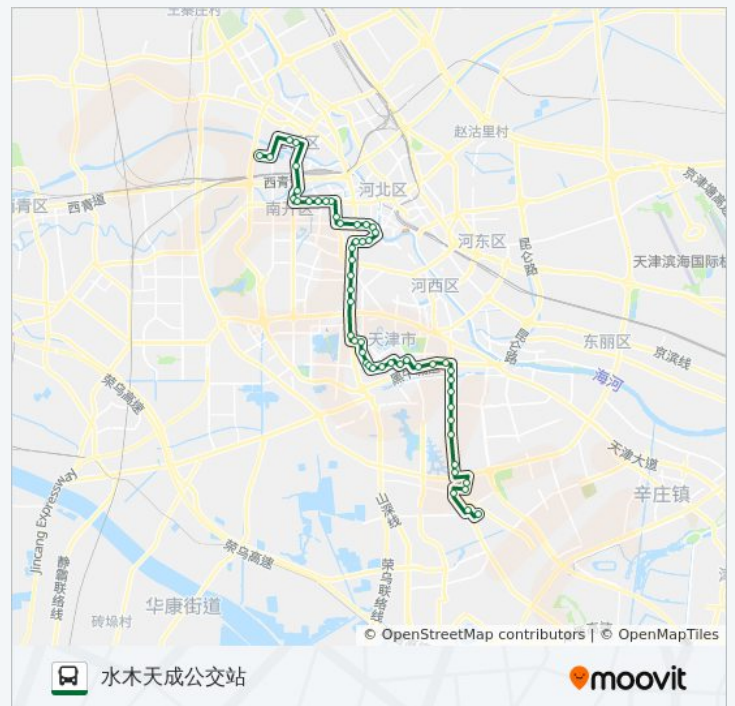

方向: 水木天成公交站

53 站

[查看时间表](#)

大寺龙居花园

### 公交628路的时间表

往水木天成公交站方向的时间表

星期一	06:00 - 21:10
星期二	06:00 - 21:10

大寺镇政府  
 周庄子  
 大任庄  
 大任庄小学  
 外环十六号桥  
 卫津桥  
 江水道  
 汽配城  
 珠江道  
 珠江装饰城  
 郁江南里  
 文才公寓  
 金星里  
 平江南里  
 文玥里  
 天津老年大学  
 西园南里  
 西园西里  
 宾水南里  
 环湖东路  
 育贤里  
 体院北公交站  
 华夏未来  
 气象南里  
 环湖医院  
 天塔  
 八里台  
 七里台  
 六里台  
 海光寺  
 陞安大街  
 南门外大街  
 荣业大街

### 公交628路的信息

方向: 水木天成公交站

站点数量: 53

行车时间: 76 分

途经站点:

百货大楼

兴安路北安桥口

南市

时代广场

南门

西南角

南马路

西马路

铃铛阁

复兴路

吕祖堂