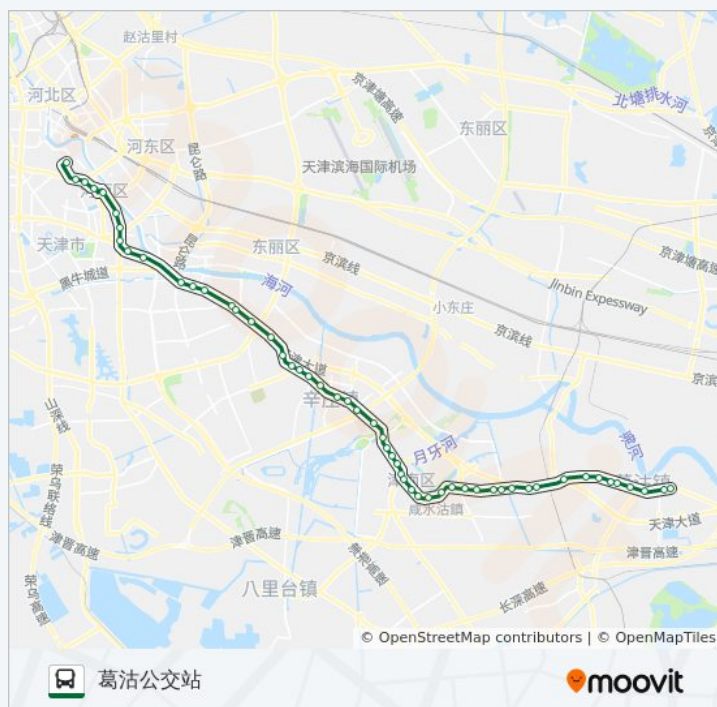

雅言路天桥

南洋

雅馨路天桥

博雅花园

金石南里

米兰花园

咸水沽医院

咸水沽三中

星期二	05:50 - 18:30
星期三	05:50 - 18:30
星期四	05:50 - 18:30
星期五	05:50 - 18:30
星期六	05:50 - 18:30
星期日	05:50 - 18:30

公交629路的信息

方向: 葛沽公交站

站点数量: 53

行车时间: 94 分

途经站点:

剧场
新建里
咸水沽二中
滨河医院
东张庄
东张庄
王庄
欣达公寓
欣发公寓
李家圈
双桥开发区
茶棚
十间房村
新房
葛沽创意中心
曾庄
葛沽
福康里
葛沽镇医院
金龙里