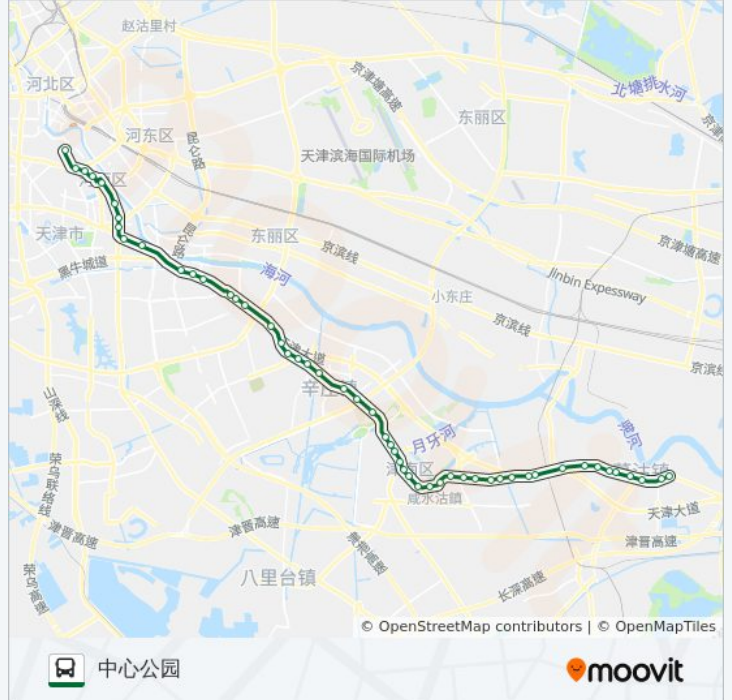

[查看时间表](#)

- 葛沽公交站
- 金龙里
- 盛华里小区
- 葛沽
- 曾庄
- 葛沽创意中心
- 新房
- 十间房村
- 李家圈
- 双桥开发区
- 欣达公寓
- 欣发公寓
- 双桥镇
- 王庄
- 东张庄
- 诺恩里
- 咸水沽二中
- 新建里
- 新建里
- 金石里
- 咸水沽三中
- 咸水沽医院

公交629路的时间表

往中心公园方向的时间表

星期一	05:50 - 19:30
星期二	05:50 - 19:30
星期三	05:50 - 19:30
星期四	05:50 - 19:30
星期五	05:50 - 19:30
星期六	05:50 - 19:30
星期日	05:50 - 19:30

公交629路的信息

方向: 中心公园

站点数量: 51

行车时间: 89 分

途经站点:

- 米兰花园
- 金石里
- 博雅花园
- 雅馨路天桥
- 雅言路天桥
- 辛柴路
- 后辛庄
- 首创光合城
- 唐庄子
- 文教厂
- 海河医院
- 双港
- 李楼
- 工程师院
- 中铁十八局
- 轻化所
- 灰堆
- 学苑路
- 柳苑公寓
- 棉四宿舍
- 土城
- 围堤道
- 湘江道
- 小刘庄
- 海河中学
- 大营门
- 小营门
- 湖北路
- 中心公园

方向: 葛沽公交站

53 站

[查看时间表](#)

公交629路的时间表

往葛沽公交站方向的时间表

星期一

05:50 - 18:30

中心公园