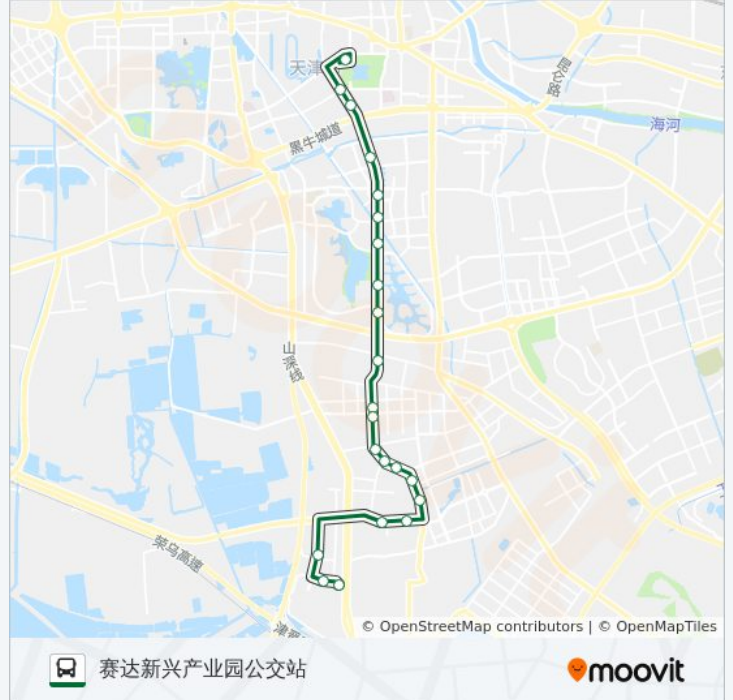

公交636(文化中心公交站)共有2条行车路线。工作日的服务时间为：

(1) 文化中心公交站: 06:30 - 21:00(2) 赛达新兴产业园公交站: 06:30 - 21:00

使用Moovit找到公交636路离你最近的站点，以及公交636路下车班的到站时间。

方向: 文化中心公交站

22 站

[查看时间表](#)

赛达新兴产业园公交站

赛达伟业

方向: 文化中心公交站

站点数量: 22

行车时间: 39 分

途经站点:

方向: 赛达新兴产业园公交站

22 站

[查看时间表](#)

- 天津文化中心
- 宾馆南道
- 平江南道
- 红磡玉水园
- 左江道
- 友谊南路桥
- 天津国际老岭村
- 梅江会展中心
- 汐岸国际
- 洛卡小镇
- 西青开发区管委会
- 兴华道
- 谊龙花园
- 金峰路
- 亲亲家园
- 赛达路宏源道
- 玛歌庄园
- 渤海天易园

公交636路的时间表

往赛达新兴产业园公交站方向的时间表

星期一	06:30 - 21:00
星期二	06:30 - 21:00
星期三	06:30 - 21:00
星期四	06:30 - 21:00
星期五	06:30 - 21:00
星期六	06:30 - 21:00
星期日	06:30 - 21:00

公交636路的信息

方向: 赛达新兴产业园公交站

站点数量: 22

行车时间: 39 分

途经站点:

峰山药王庙

赛达八纬路

赛达伟业

赛达新兴产业园公交站

你可以在moovitapp.com下载公交636路的PDF时间表和线路图。使用[Moovit应用程序](#)查询天津的实时公交、列车时刻表以及公共交通出行指南。

[关于Moovit](#) · [MaaS解决方案](#) · [城市列表](#) · [Moovit社区](#)

© 2023 Moovit - 版权所有

查看实时到站时间