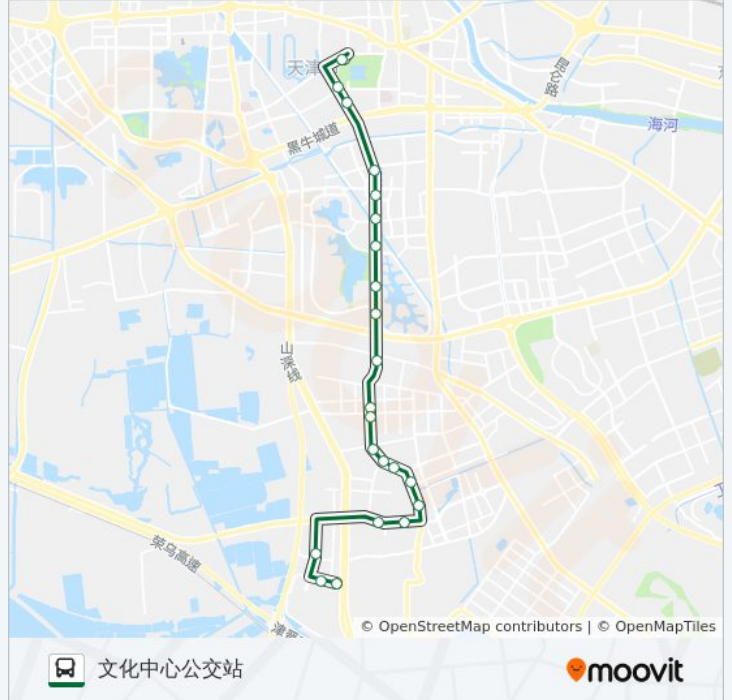

红磡玉水园

平江南道

宾馆南道

文化中心公交站

公交636路的时间表

往文化中心公交站方向的时间表

星期一	06:30 - 21:00
星期二	06:30 - 21:00
星期三	06:30 - 21:00
星期四	06:30 - 21:00
星期五	06:30 - 21:00
星期六	06:30 - 21:00
星期日	06:30 - 21:00

公交636路的信息

方向: 文化中心公交站

站点数量: 22

行车时间: 39 分

途经站点:

方向: 赛达新兴产业园公交站

22 站

[查看时间表](#)

- 天津文化中心
- 宾馆南道
- 平江南道
- 红磡玉水园
- 左江道
- 友谊南路桥
- 天津国际老岭村
- 梅江会展中心
- 汐岸国际
- 洛卡小镇
- 西青开发区管委会
- 兴华道
- 谊龙花园
- 金峰路
- 亲亲家园
- 赛达路宏源道
- 玛歌庄园
- 渤海天易园

公交636路的时间表

往赛达新兴产业园公交站方向的时间表

星期一	06:30 - 21:00
星期二	06:30 - 21:00
星期三	06:30 - 21:00
星期四	06:30 - 21:00
星期五	06:30 - 21:00
星期六	06:30 - 21:00
星期日	06:30 - 21:00

公交636路的信息

方向: 赛达新兴产业园公交站

站点数量: 22

行车时间: 39 分

途经站点: