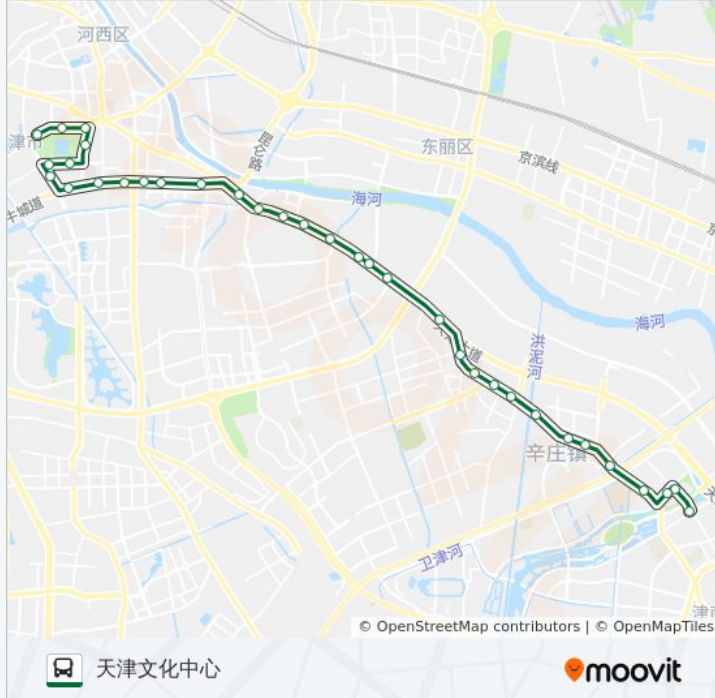

辛柴路

后辛庄

中辛庄

首创光合城

唐庄子

文教厂

海河医院

双港

李楼

工程师院

中铁十八局

轻化所

灰堆南

灰堆

学苑路

柳苑公寓

复兴门

洞庭路

公交655路的时间表

往天津文化中心方向的时间表

星期一	06:30 - 19:00
星期二	06:30 - 19:00
星期三	06:30 - 19:00
星期四	06:30 - 19:00
星期五	06:30 - 19:00
星期六	06:30 - 19:00
星期日	06:30 - 19:00

公交655路的信息

方向: 天津文化中心

站点数量: 34

行车时间: 61 分

途经站点:

- 洪泽路
- 太湖路
- 金星里
- 平江南里
- 文玥里
- 平江南道
- 天津博物馆
- 文玥北里
- 科技馆
- 天津乐园
- 越秀路
- 天津文化中心

方向: 天津海河教育园一号公交站

34 站
[查看时间表](#)

- 天津文化中心
- 越秀路
- 天津乐园
- 科技馆
- 文化中心图书馆
- 天津博物馆
- 平江南道
- 文玥里
- 平江南里
- 金星里
- 太湖路
- 洪泽路
- 洞庭路
- 复兴门
- 柳苑公寓
- 学苑路
- 灰堆