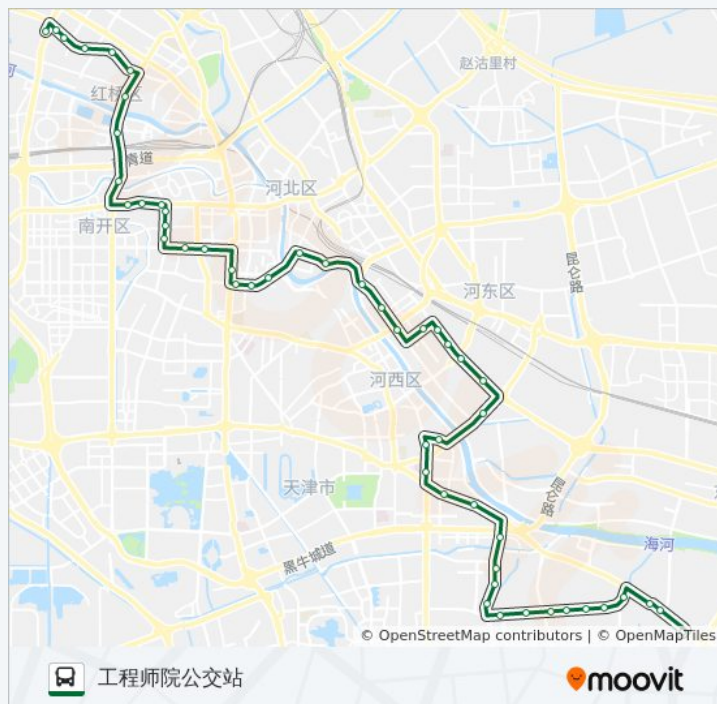

往商业大学公交站方向的时间表

星期一	06:00 - 21:30
星期二	06:00 - 21:30
星期三	06:00 - 21:30
星期四	06:00 - 21:30
星期五	06:00 - 21:30
星期六	06:00 - 21:30
星期日	06:00 - 21:30

公交676路的信息

方向: 商业大学公交站

站点数量: 52

行车时间: 75 分

途经站点:

十五经路
 十四经路
 长城公寓
 东海商厦
 六纬路八经路
 六纬路六经路
 天津站海河广场
 北安桥
 百货大楼
 荣业大街
 南门外大街
 南市旅馆街
 西南角
 黄河道西南角
 瑞德里
 西关大街
 康华里
 复兴路
 吕祖堂
 怡华路
 小西关
 西青道
 红旗地道
 洪湖里
 通富里
 和富里
 咸阳北路
 竹山路
 千里堤翠溪园
 商业大学公交站

方向: 工程师院公交站

51 站

公交676路的时间表

往工程师院公交站方向的时间表

- 商业大学公交站
- 千里堤翠溪园
- 竹山路
- 咸阳北路
- 和富里
- 通富里
- 洪湖里
- 红旗地道
- 西青道
- 怡华路
- 吕祖堂
- 复兴路
- 康华里
- 西关大街
- 瑞德里
- 黄河道西南角
- 西南角
- 南市旅馆街
- 南门外大街
- 荣业大街
- 百货大楼
- 意式风情区
- 天津站海河广场
- 六纬路六经路
- 六纬路八经路
- 六纬路十二经路
- 长城公寓
- 十四经路
- 十五经路
- 河东体育场
- 大桥道
- 蝶桥公寓

星期一	06:00 - 21:30
星期二	06:00 - 21:30
星期三	06:00 - 21:30
星期四	06:00 - 21:30
星期五	06:00 - 21:30
星期六	06:00 - 21:30
星期日	06:00 - 21:30

公交676路的信息

方向: 工程师院公交站

站点数量: 51

行车时间: 78 分

途经站点:

挂甲寺

湘江道