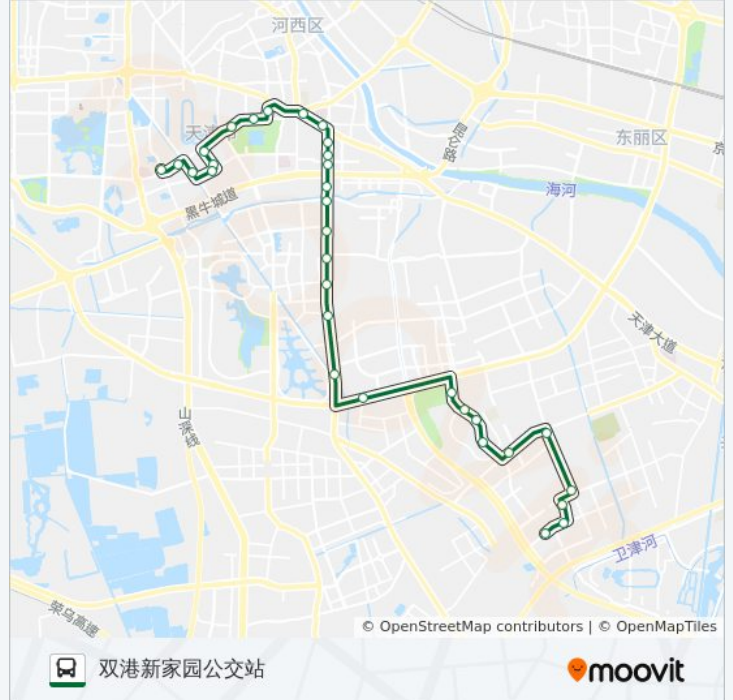

星期一	06:30 - 22:00
星期二	06:30 - 22:00
星期三	06:30 - 22:00
星期四	06:30 - 22:00
星期五	06:30 - 22:00
星期六	06:30 - 22:00
星期日	06:30 - 22:00

公交682路的信息

方向: 双港新家园公交站

站点数量: 32

行车时间: 50 分

途经站点:

汽配城

江水道

卫津桥

大任庄北

红磡领世郡北门

红磡会馆

红磡钟楼

领世深白

双港新家园北

仁和园

恒生科技园

新尚园

华润中央公园

双港新家园公交站

你可以在moovitapp.com下载公交682路的PDF时间表和线路图。使用[Moovit应用程序](#)查询天津的实时公交、列车时刻表以及公共交通出行指南。

[关于Moovit](#) · [MaaS解决方案](#) · [城市列表](#) · [Moovit社区](#)

© 2023 Moovit - 版权所有

查看实时到站时间