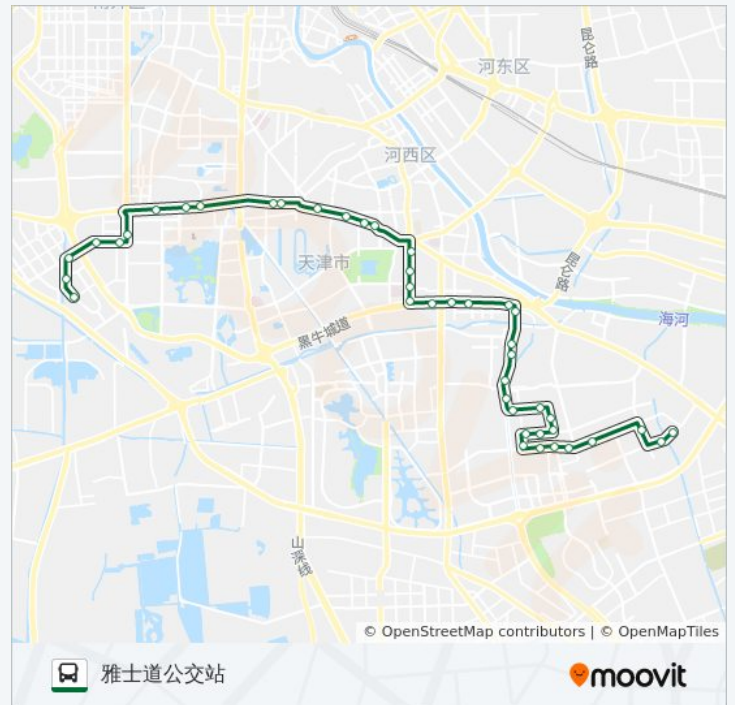

西南楼

四新宿舍

友谊路

儿童医院

佟楼

德才里

康复路八里台

手表厂

天津图书馆

王顶堤立交桥

迎水西里

迎水北里

久华里

绮华里

你可以在moovitapp.com下载公交698路的PDF时间表和线路图。使用[Moovit应用程序](#)查询天津的实时公交、列车时刻表以及公共交通出行指南。

[关于Moovit](#) · [MaaS解决方案](#) · [城市列表](#) · [Moovit社区](#)

© 2023 Moovit - 版权所有