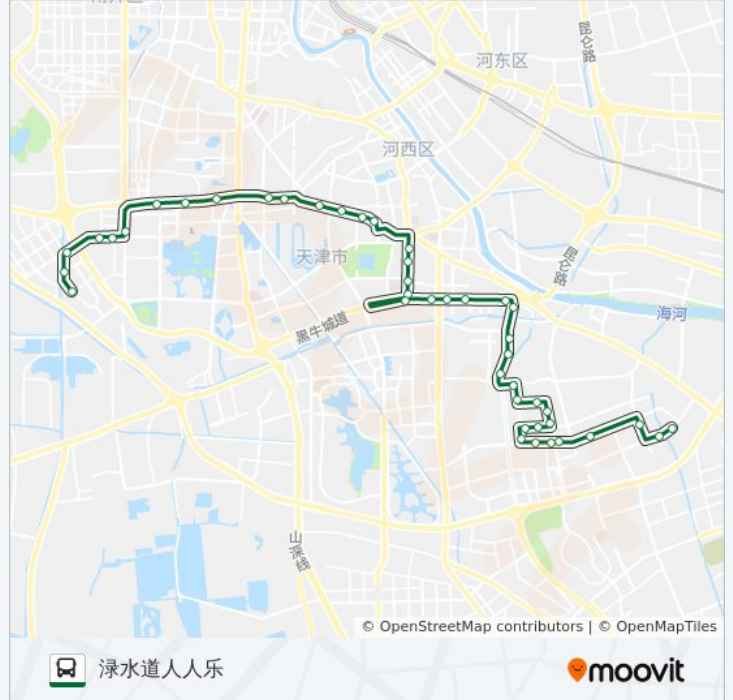

### 公交698路的信息

**方向:** 涿水道人人乐

**站点数量:** 43

**行车时间:** 59 分

**途经站点:**

- 洪泽路
- 洞庭路
- 洞庭一号桥
- 怒江道
- 河西支队
- 海翔公寓
- 平江里
- 龙江里
- 九江里
- 三水南里
- 榆林路
- 枫林路
- 云江里
- 金江里
- 怡林园
- 浯水道
- 浯水道桂江里
- 浯水道学苑路
- 北马集
- 马集路
- 海天路

**方向: 雅士道公交站**

42 站

[查看时间表](#)

- 海天路
- 马集路
- 北马集
- 浯水道学苑路
- 浯水道桂江里
- 浯水道
- 怡林园
- 金江里

**公交698路的时间表**

往雅士道公交站方向的时间表

|     |               |
|-----|---------------|
| 星期一 | 05:50 - 21:30 |
| 星期二 | 05:50 - 21:30 |
| 星期三 | 05:50 - 21:30 |
| 星期四 | 05:50 - 21:30 |
| 星期五 | 05:50 - 21:30 |
| 星期六 | 05:50 - 21:30 |
| 星期日 | 05:50 - 21:30 |

**公交698路的信息**

方向: 雅士道公交站

站点数量: 42

行车时间: 58 分

途经站点:

云江里

枫林路

榆林路