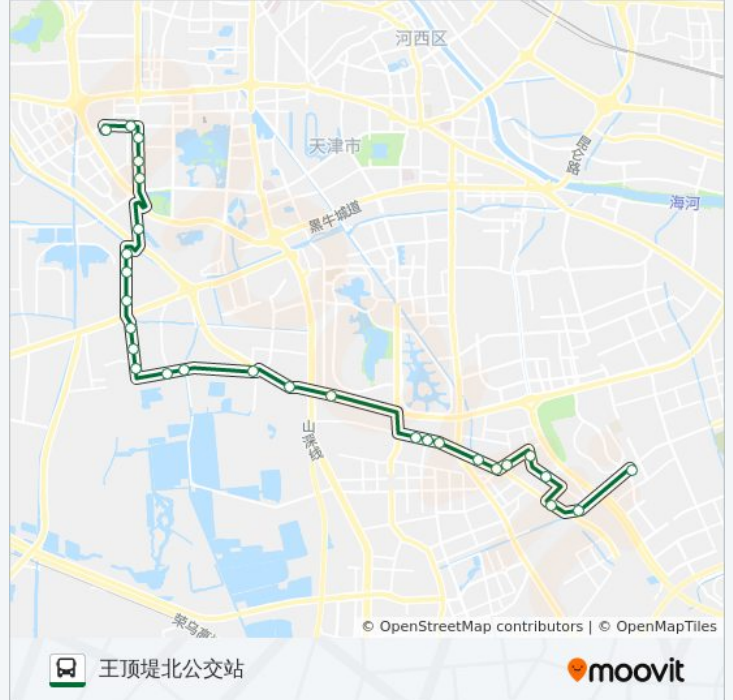

公交703((双港新家园北公交站))共有2条行车路线。工作日的服务时间为：
(1) 双港新家园北公交站: 06:30 - 20:30(2) 王顶堤北公交站: 06:30 - 20:30
使用Moovit找到公交703路离你最近的站点，以及公交703路下车班的到站时间。

方向: 双港新家园北公交站

29 站

[查看时间表](#)

- 王顶堤北公交站
- 迎水北里
- 迎水西里
- 迎水东里
- 理工大学
- 观园公寓
- 阳光100
- 秀川路
- 理工大学主校区东门
- 理工大学主校区
- 程华欣苑
- 榕园
- 鑫福家园
- 于台桥
- 中兴桥
- 中兴道
- 外环线九十五中学
- 津淄桥
- 梅江康城
- 倪黄庄
- 周庄子村口
- 仁居锦园

方向: 王顶堤北公交站

站点数量: 28

行车时间: 50 分

途经站点:

程华欣苑

理工大学主校区便民站

理工大学主校区东门

秀川路

阳光100

观园公寓

理工大学

迎水东里

迎水西里

王顶堤北公交站

你可以在moovitapp.com下载公交703路的PDF时间表和线路图。使用[Moovit应用程序](#)查询天津的实时公交、列车时刻表以及公共交通出行指南。

[关于Moovit](#) · [MaaS解决方案](#) · [城市列表](#) · [Moovit社区](#)

© 2024 Moovit - 保留所有权利

查看实时到站时间