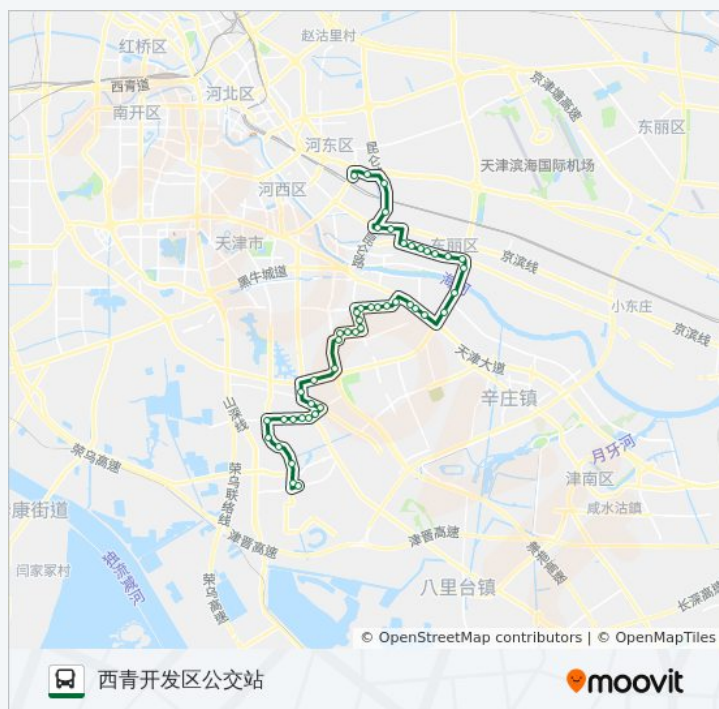

方向: 第六大道公交站

站点数量: 47

行车时间: 78 分

途经站点:

- 珠峰里
- 振财里
- 财经大学
- 长湖路
- 雅致里
- 轻化所
- 中铁十八局
- 工程师院
- 何庄子花市
- 芦庄子
- 顾庄子
- 先锋里
- 津门里
- 詹安路
- 水东里
- 建新东里
- 建新里
- 欣园小区
- 万明里
- 月牙河南路
- 昆仑里
- 南大桥
- 东兴立交桥
- 泰兴南路
- 第六大道公交站

方向: 西青开发区公交站

47 站
[查看时间表](#)

- 第六大道公交站
- 南大桥
- 昆仑里
- 月牙河南路

公交706路的时间表

往西青开发区公交站方向的时间表

星期一	06:00 - 19:30
星期二	06:00 - 19:30
星期三	06:00 - 19:30
星期四	06:00 - 19:30
星期五	06:00 - 19:30

星期六

06:00 - 19:30

星期日

06:00 - 19:30

公交706路的信息

方向: 西青开发区公交站

站点数量: 47

行车时间: 78 分

途经站点:

万明里