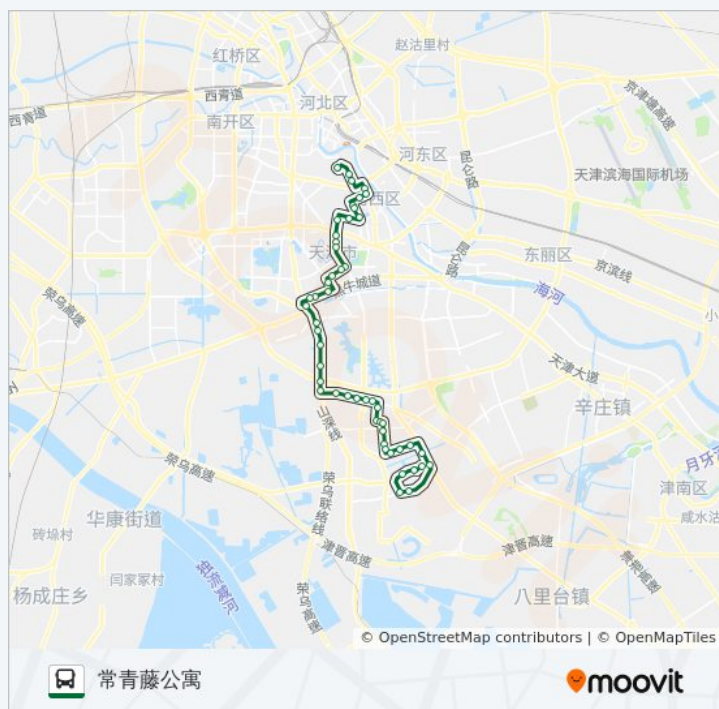

公交826路的信息

方向: 中心公园

站点数量: 47

行车时间: 67 分

途经站点:

- 梨园头
- 九十五中学
- 高庄子
- 小倪庄
- 王兰庄
- 丽江道
- 中石油桥
- 纪庄子前街
- 环湖中路
- 五一阳光
- 西园道
- 西园西里
- 宾馆南道
- 天津宾馆
- 迎宾馆
- 增进道
- 绍兴道
- 德恩公寓
- 泰达园
- 鸿华里
- 合肥道
- 凯旋门
- 曲阜道
- 大同道
- 中心公园

方向: 常青藤公寓

50 站

[查看时间表](#)

- 中心公园
- 保定道
- 科学会堂
- 大沽路小白楼

公交826路的时间表

往常青藤公寓方向的时间表

星期一	06:30 - 22:00
星期二	06:30 - 22:00
星期三	06:30 - 22:00
星期四	06:30 - 22:00
星期五	06:30 - 22:00

星期六

06:30 - 22:00

星期日

06:30 - 22:00

公交826路的信息

方向: 常青藤公寓

站点数量: 50

行车时间: 70 分

途经站点:

凯旋门

合肥道

新华中学

鸿华里

泰达园

德恩公寓

绍兴道

增进道