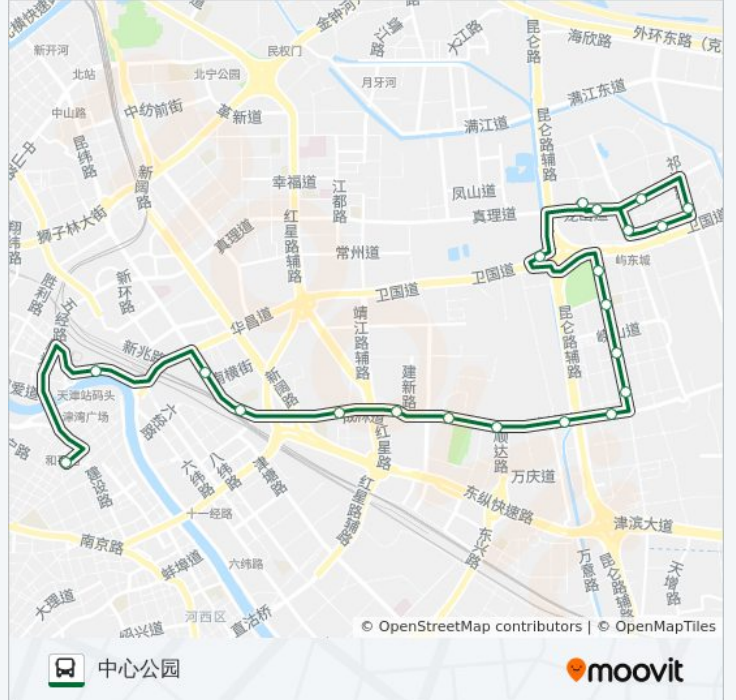

制药厂

天津工业大学

华北医院

南横街

天津站海河广场

中心公园

公交827路的时间表

往中心公园方向的时间表

星期一	06:05 - 21:00
星期二	06:05 - 21:00
星期三	06:05 - 21:00
星期四	06:05 - 21:00
星期五	06:05 - 21:00
星期六	06:05 - 21:00
星期日	06:05 - 21:00

公交827路的信息

方向: 中心公园

站点数量: 21

行车时间: 36 分

途经站点:

方向: 太阳城公交站

18 站

[查看时间表](#)

- 中心公园
- 天津站海河广场
- 六纬路六经路
- 南横街
- 华北医院
- 天津工业大学
- 制药厂
- 儿童村
- 军事交通学院
- 东局子
- 天山路
- 香山道
- 崂山道
- 万新村北公交站
- 松风西里
- 彩丽园
- 太阳城
- 太阳城公交站

公交827路的时间表

往太阳城公交站方向的时间表

星期一	06:50 - 22:00
星期二	06:50 - 22:00
星期三	06:50 - 22:00
星期四	06:50 - 22:00
星期五	06:50 - 22:00
星期六	06:50 - 22:00
星期日	06:50 - 22:00