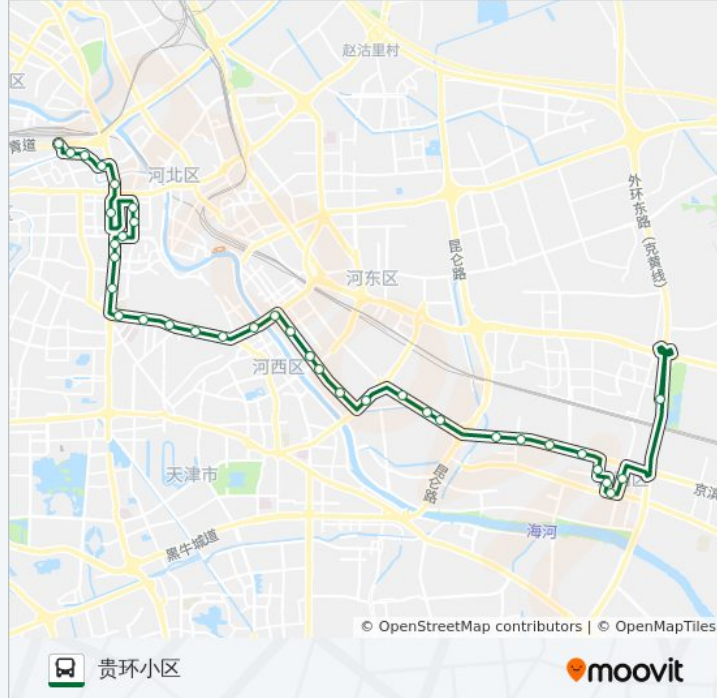

新村大楼

一号桥

变电所路

二号桥

詹庄子

金华里

詹宾里

津门里

栖霞路

贵环小区

你可以在moovitapp.com下载公交840路的PDF时间表和线路图。使用[Moovit应用程序](#)查询天津的实时公交、列车时刻表以及公共交通出行指南。

[关于Moovit](#) · [MaaS解决方案](#) · [城市列表](#) · [Moovit社区](#)

© 2023 Moovit - 版权所有

查看实时到站时间