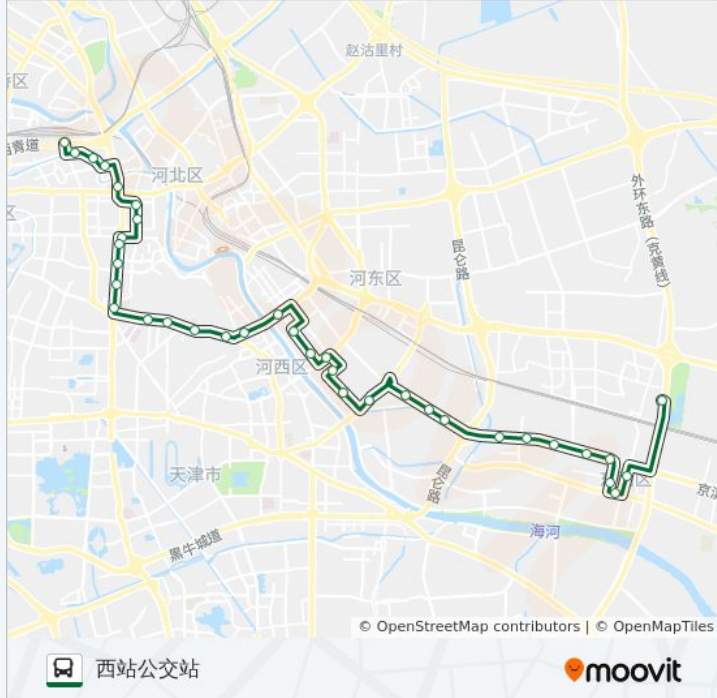

公交840路的信息

方向: 西站公交站

站点数量: 36

行车时间: 58 分

途经站点:

滨江道

鞍山道

海光寺

升安大街

南市旅馆街

慎益大街

南门

鼓楼东

城厢东路

估衣街

新三条石大街

御河湾

大丰西胡同

西站公交站

方向: 贵环小区

36 站

[查看时间表](#)

西站公交站

大丰西胡同

公交840路的信息

方向: 贵环小区

站点数量: 36

行车时间: 56 分

途经站点:

长沙路

湖北路

小白楼