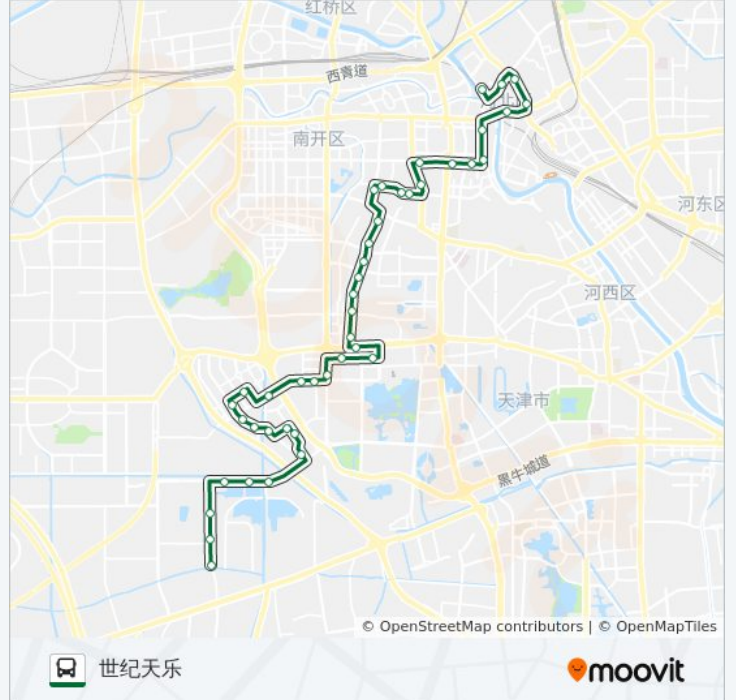

迎水北里

迎水西里

王顶堤立交桥

嘉泰花园

凯祥花园

天津图书馆

荣迁东里

公交849路的时间表

往世纪天乐方向的时间表

星期一	06:00 - 22:00
星期二	06:00 - 22:00
星期三	06:00 - 22:00
星期四	06:00 - 22:00
星期五	06:00 - 22:00
星期六	06:00 - 22:00
星期日	06:00 - 22:00

公交849路的信息

方向: 世纪天乐

站点数量: 43

行车时间: 59 分

途经站点:

科贸大厦  
照湖西里  
鞍山西道  
世通大厦  
南开文化宫  
二十五中学  
西市大街  
广开四马路  
南开花园  
南开五马路  
天津商场  
西南角  
南门  
时代广场  
东南角  
东北角  
望海楼  
狮子林大街  
金纬路  
金钢桥  
世纪天乐

### 方向: 师范大学公交站

42 站  
[查看时间表](#)

世纪天乐  
金钢桥  
金纬路  
狮子林大街  
新都市百货  
望海楼  
东北角  
东南角

### 公交849路的信息

方向: 师范大学公交站

站点数量: 42

行车时间: 57 分

途经站点:

时代广场

南门

西南角