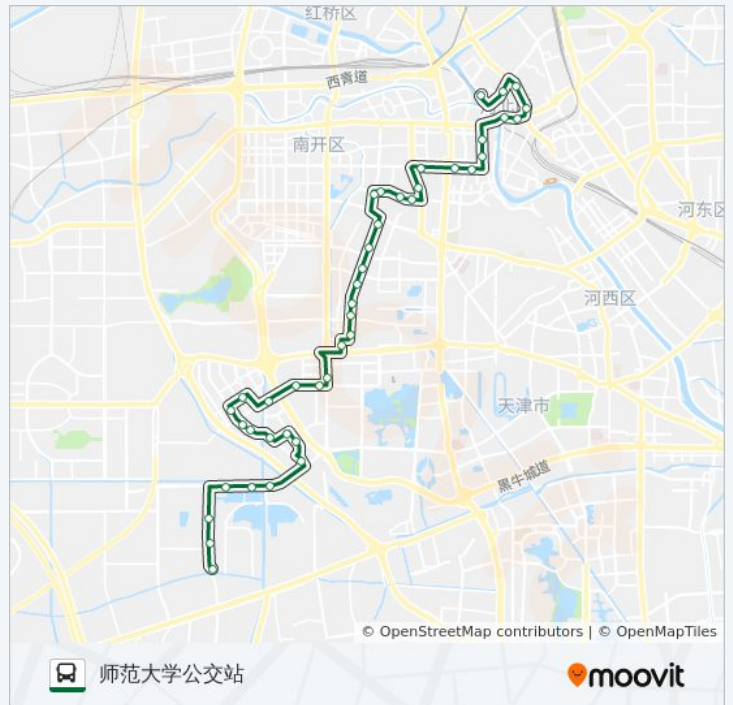

鞍山西道

照湖西里

科贸大厦

荣迁东里

一中心医院

王顶堤立交桥

迎水西里

迎水北里

居华里

理工大学北门

师范大学北门

天津教育招生考试院

工业大学新校区东门

师范大学西门

你可以在moovitapp.com下载公交849路的PDF时间表和线路图。使用[Moovit应用程序](#)查询天津的实时公交、列车时刻表以及公共交通出行指南。

[关于Moovit](#) · [MaaS解决方案](#) · [城市列表](#) · [Moovit社区](#)

© 2024 Moovit - 保留所有权利