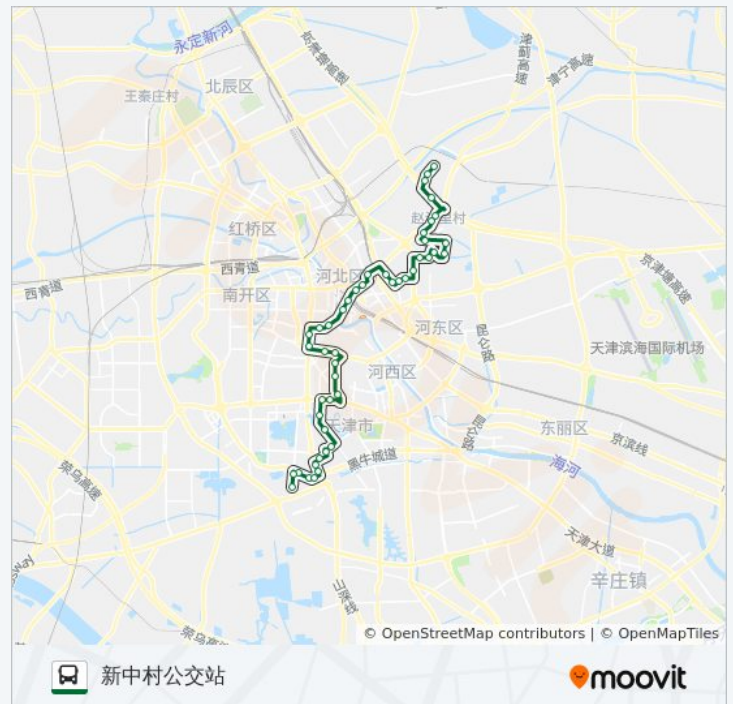

### 方向: 新中村公交站

46 站

[查看时间表](#)

司法警官学校

康景园

### 公交870路的时间表

往新中村公交站方向的时间表

星期一	06:00 - 22:00
星期二	06:00 - 22:00
星期三	06:00 - 22:00

凌庄子  
凌庄子道  
空军医院  
李七庄  
体育学院  
体北道  
育贤里  
宾水桥  
金山里  
东风里  
德才里  
佟楼  
天和医院  
云南路  
市一中  
滨江道  
鞍山道  
海光寺  
升安大街  
荣业大街  
百货大楼  
民主道  
新货场  
昌海公寓  
陈家沟  
新大路  
四十八中  
莹津里  
王串场三号路  
王串场六号路  
正义道  
公交一公司  
靖江路

### 公交870路的信息

方向: 新中村公交站

站点数量: 46

行车时间: 68 分

途经站点:

涪江南里

开江南里

义江里