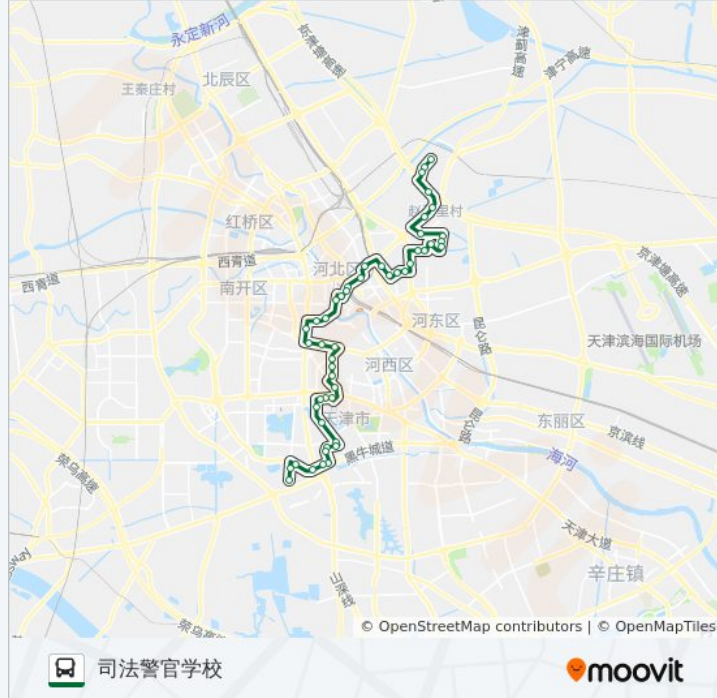

环湖东路

体育学院东门

环湖中路

纪庄子前街

空军医院

凌庄子

康景园

司法警官学校

### 方向: 新中村公交站

46 站

[查看时间表](#)

司法警官学校

康景园

### 公交870路的时间表

往新中村公交站方向的时间表

星期一	06:00 - 22:00
星期二	06:00 - 22:00
星期三	06:00 - 22:00

凌庄子  
凌庄子道  
空军医院  
李七庄  
体育学院  
体北道  
育贤里  
宾水桥  
金山里  
东风里  
德才里  
佟楼  
天和医院  
云南路  
市一中  
滨江道  
鞍山道  
海光寺  
升安大街  
荣业大街  
百货大楼  
民主道  
新货场  
昌海公寓  
陈家沟  
新大路  
四十八中  
莹津里  
王串场三号路  
王串场六号路  
正义道  
公交一公司  
靖江路

### 公交870路的信息

方向: 新中村公交站

站点数量: 46

行车时间: 68 分

途经站点:

涪江南里

开江南里

义江里