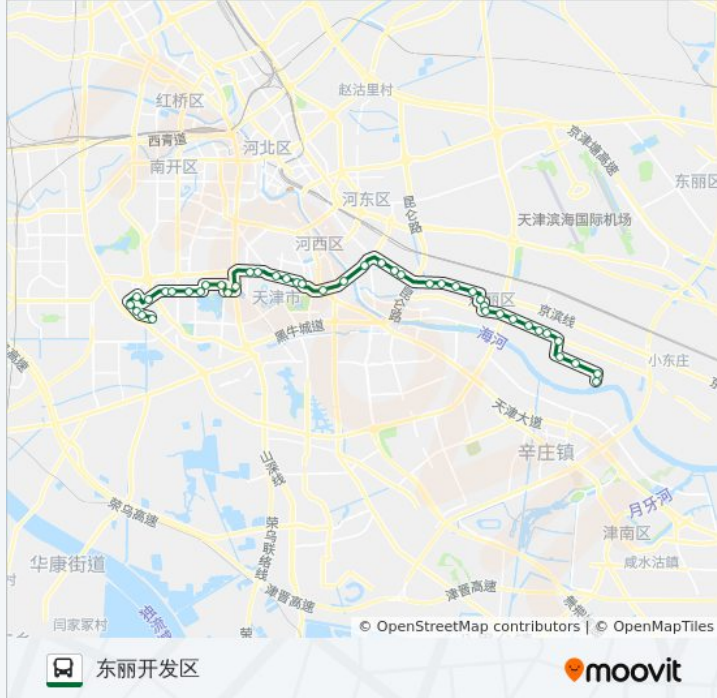

往东丽开发区方向的时间表

星期一	06:00 - 22:00
星期二	06:00 - 22:00
星期三	06:00 - 22:00
星期四	06:00 - 22:00
星期五	06:00 - 22:00
星期六	06:00 - 22:00
星期日	06:00 - 22:00

公交872路的信息

方向: 东丽开发区

站点数量: 43

行车时间: 70 分

途经站点:

蝶桥公寓

詹宾里

津门里

先锋里

东丽体育中心

鉴开中学

一百中学

丽新路

防疫站

一经路

三经路

六经路

东丽开发区

方向: 华苑雅士道

46 站

[查看时间表](#)

东丽开发区

六经路

三经路

一经路

防疫站

丽新路

一百中学

鉴开中学

公交872路的时间表