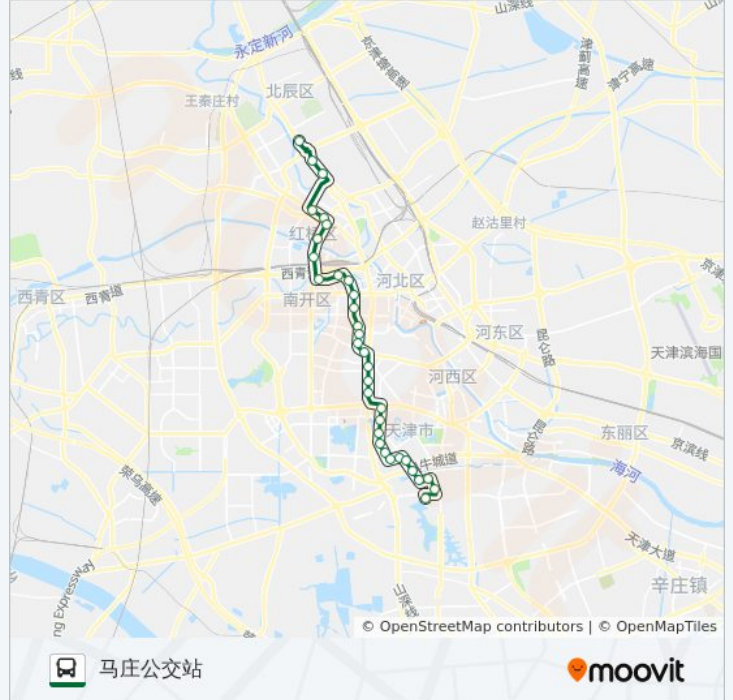

公交952路的信息

方向: 马庄公交站
 站点数量: 33
 行车时间: 57 分
 途经站点:

南开二纬路

天津商场

南马路

西北角

大丰桥

西站南广场

五十一中学

红旗地道

洪湖里

红十字会医院

丁字沽十一段

七〇七所大楼

天穆村

华润万家北辰店

马庄公交站

你可以在moovitapp.com下载公交952路的PDF时间表和线路图。使用[Moovit应用程序](#)查询天津的实时公交、列车时刻表以及公共交通出行指南。

[关于Moovit](#) · [MaaS解决方案](#) · [城市列表](#) · [Moovit社区](#)

© 2023 Moovit - 版权所有

查看实时到站时间