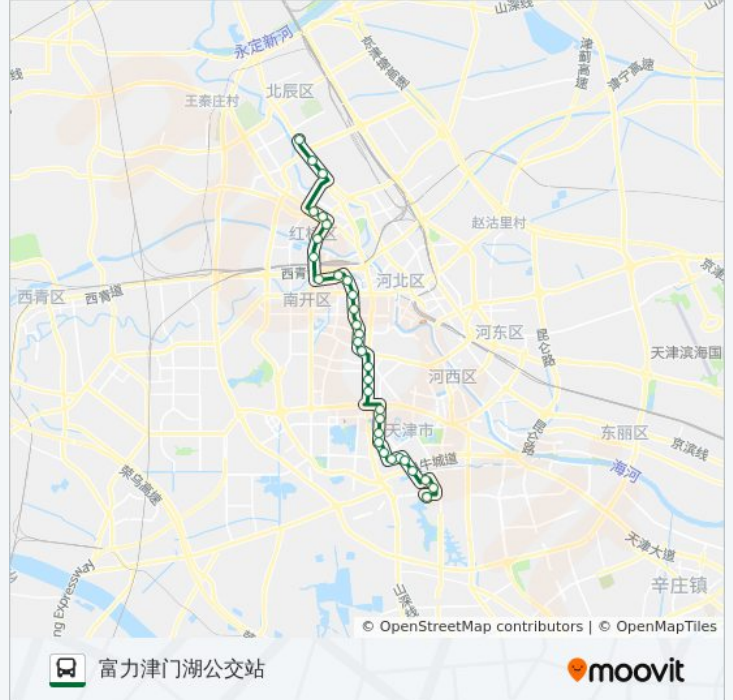

公交952路的时间表

往富力津门湖公交站方向的时间表

| | |
|-----|---------------|
| 星期一 | 06:00 - 21:30 |
| 星期二 | 06:00 - 21:30 |
| 星期三 | 06:00 - 21:30 |
| 星期四 | 06:00 - 21:30 |
| 星期五 | 06:00 - 21:30 |
| 星期六 | 06:00 - 21:30 |
| 星期日 | 06:00 - 21:30 |

公交952路的信息

方向: 富力津门湖公交站

站点数量: 32

行车时间: 55 分

途经站点:

气象南里
 华夏未来
 体院北
 环湖东路
 宾水南里
 西园道
 新世纪城
 芳水园
 增江道
 富力津门湖公交站

方向: 马庄公交站

33 站
[查看时间表](#)

富力津门湖公交站
 增江道
 芳水园
 梅江中学
 新世纪城
 西园道
 宾水南里
 环湖东路
 体院北
 华夏未来
 气象南里
 东风里
 气象台路德才里
 八里台
 七里台
 六里台
 今晚报大厦
 长江道

公交952路的时间表

往马庄公交站方向的时间表

| | |
|-----|---------------|
| 星期一 | 06:30 - 21:30 |
| 星期二 | 06:30 - 21:30 |
| 星期三 | 06:30 - 21:30 |
| 星期四 | 06:30 - 21:30 |
| 星期五 | 06:30 - 21:30 |
| 星期六 | 06:30 - 21:30 |
| 星期日 | 06:30 - 21:30 |

公交952路的信息

方向: 马庄公交站
 站点数量: 33
 行车时间: 57 分
 途经站点:

南开二纬路

天津商场

南马路

西北角

大丰桥

西站南广场