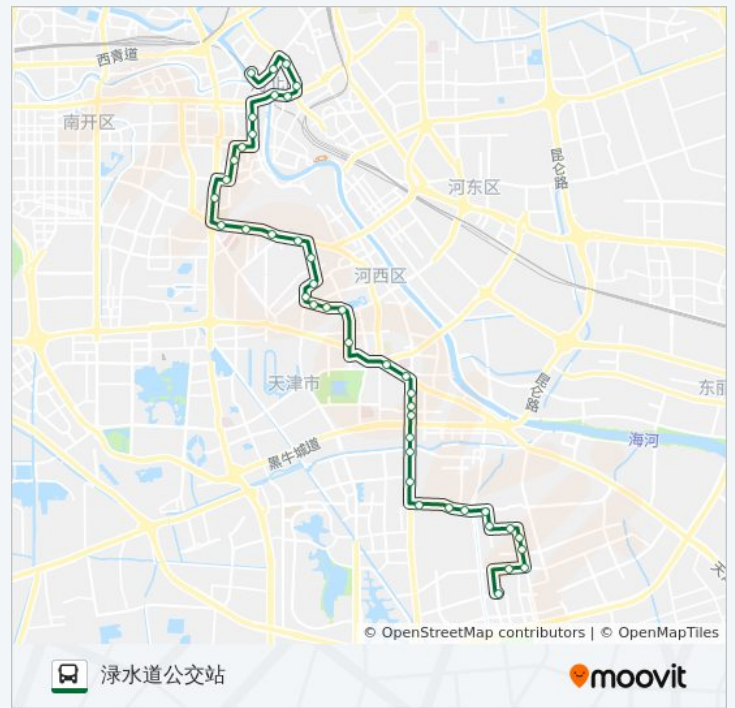

### 公交954路的信息

方向: 涪水道公交站

站点数量: 42

行车时间: 56 分  
途经站点:

南市食品街

南门外大街

陞安大街

海光寺

郁江南里

珠江装饰城

名都新园

珠江道茶城

珠江桥

平江里

龙江里

九江里

三水南里

榆林路

浯水道

怡林园

浯水道公交站

你可以在moovitapp.com下载公交954路的PDF时间表和线路图。使用[Moovit应用程序](#)查询天津的实时公交、列车时刻表以及公共交通出行指南。

[关于Moovit](#) · [MaaS解决方案](#) · [城市列表](#) · [Moovit社区](#)

© 2023 Moovit - 版权所有