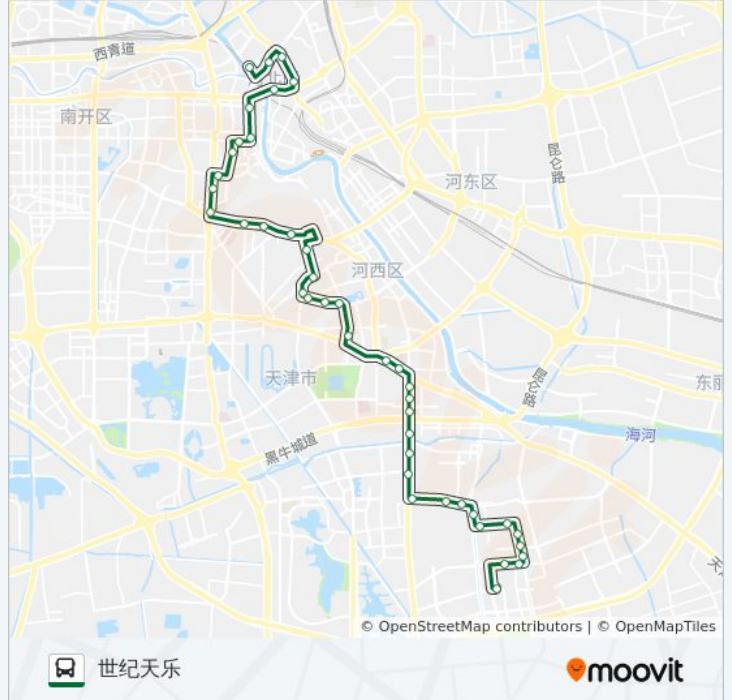

黑牛城道

红霞里

大沽南路

尖山宿舍

天津日报大厦

西楼

汕头路

公交954路的时间表

往世纪天乐方向的时间表

星期一	06:00 - 22:00
星期二	06:00 - 22:00
星期三	06:00 - 22:00
星期四	06:00 - 22:00
星期五	06:00 - 22:00
星期六	06:00 - 22:00
星期日	06:00 - 22:00

公交954路的信息

方向: 世纪天乐

站点数量: 42

行车时间: 55 分

途经站点:

德恩公寓  
罗马花园  
桃园村大街  
外国语大学  
重庆道  
长沙路  
滨江道  
鞍山道  
海光寺  
升安大街  
南门外大街  
南市食品街  
时代广场  
东南角  
东北角  
望海楼  
狮子林大街  
金纬路  
金钢桥  
世纪天乐

### 方向: 涪水道公交站

42 站

[查看时间表](#)

世纪天乐  
金钢桥  
金纬路  
狮子林大街  
新都市百货  
望海楼  
东北角  
东南角  
时代广场

### 公交954路的信息

方向: 涪水道公交站

站点数量: 42

行车时间: 56 分  
途经站点:

南市食品街

南门外大街

陞安大街

海光寺