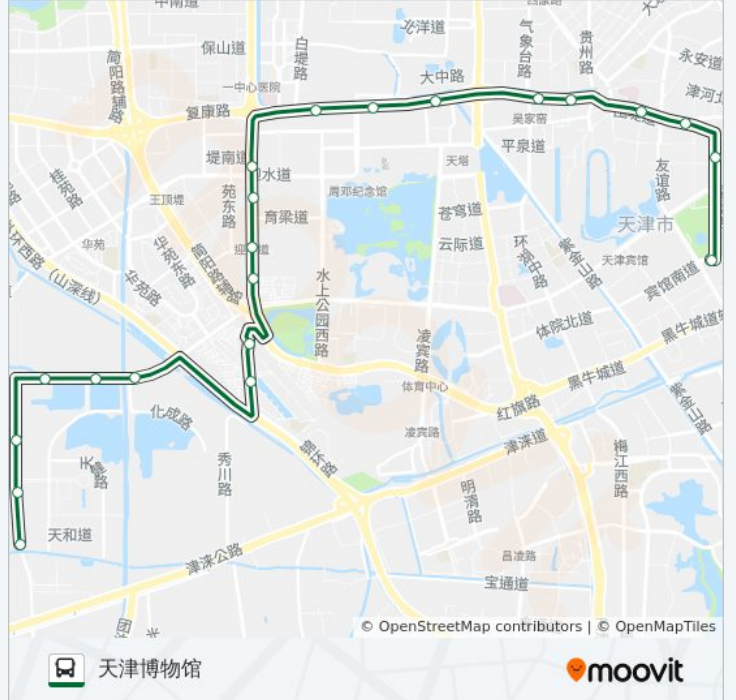

[查看时间表](#)

师范大学公交站
师范大学西门
工业大学新校区东门
天津教育招生考试院
师范大学北门
理工大学北门
阳光100
云华里
观园公寓
理工大学
迎水东里
王顶堤立交桥
天津图书馆
手表厂
复康路八里台
德才里
佟楼
儿童医院
友谊路
前进道
天津博物馆

公交968路的时间表

往天津博物馆方向的时间表

星期一	06:30 - 20:00
星期二	06:30 - 20:00
星期三	06:30 - 20:00
星期四	06:30 - 20:00
星期五	06:30 - 20:00
星期六	06:30 - 20:00
星期日	06:30 - 20:00

公交968路的信息

方向: 天津博物馆

站点数量: 21

行车时间: 38 分

途经站点:

方向: 师范大学公交站

20 站

[查看时间表](#)

- 天津博物馆
- 前进道
- 友谊路
- 儿童医院
- 佟楼
- 德才里
- 手表厂
- 天津图书馆
- 王顶堤立交桥
- 迎水东里
- 理工大学
- 观园公寓
- 云华里
- 阳光100
- 理工大学北门
- 师范大学北门
- 天津教育招生考试院
- 工业大学新校区东门

公交968路的时间表

往师范大学公交站方向的时间表

星期一	06:30 - 20:00
星期二	06:30 - 20:00
星期三	06:30 - 20:00
星期四	06:30 - 20:00
星期五	06:30 - 20:00
星期六	06:30 - 20:00
星期日	06:30 - 20:00

公交968路的信息

方向: 师范大学公交站

站点数量: 20

行车时间: 37 分

途经站点: