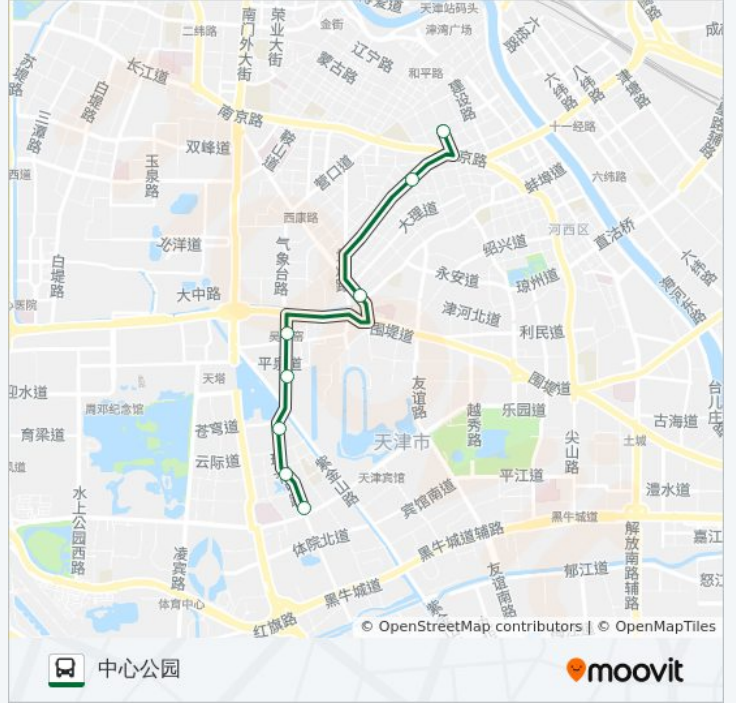

## 方向: 中心公园

8 站

[查看时间表](#)

体院北  
华夏未来  
气象南里  
东风里  
气象台路德才里  
天和医院  
黄家花园  
烟台道

## 公交9路区间的时间表

往中心公园方向的时间表

星期一	05:00 - 23:00
星期二	05:00 - 23:00
星期三	05:00 - 23:00
星期四	05:00 - 23:00
星期五	05:00 - 23:00
星期六	05:00 - 23:00
星期日	05:00 - 23:00

## 公交9路区间的信息

方向: 中心公园

站点数量: 8

行车时间: 10 分

途经站点:

方向: 体院北

8 站

[查看时间表](#)

中心公园

山东路

烟台道

黄家花园

体育馆

贵州路天和医院

东风里

气象南里