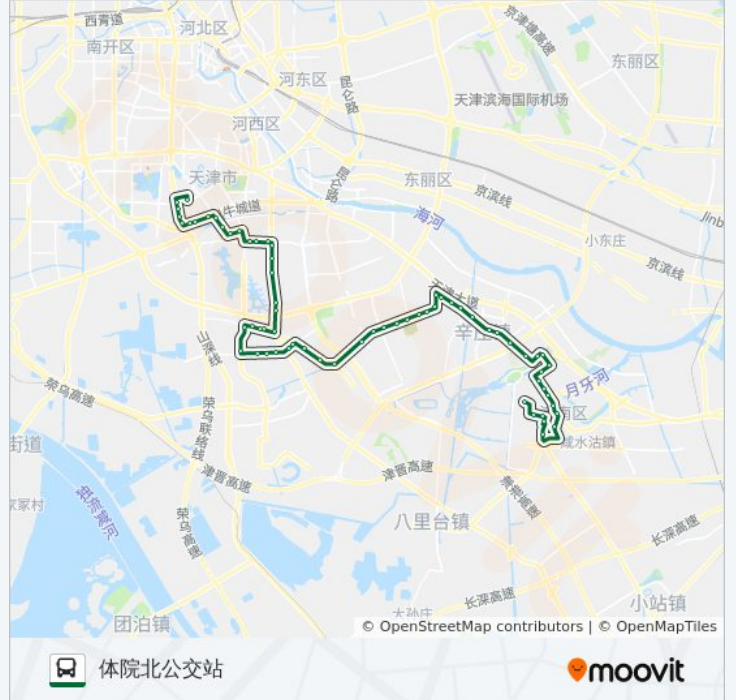

### 公交705路东线的信息

方向: 体院北公交站

站点数量: 66

行车时间: 100 分

途经站点:

海河医院  
金凤里  
鑫港园  
双港装饰城  
双港工业园区  
天津寝园  
南马集  
新家园路  
微山南路  
双港新家园北  
北里八口  
龙津园  
柳杨道  
龙居六区  
大寺镇政府  
兴华二支路  
兴华四支路  
兴华五支路  
西青开发区管委会  
洛卡小镇  
梅江康城  
倪黄庄  
周庄子村口  
周庄子  
外环十六号桥  
卫津桥  
江水道  
汽配城  
珠江道  
瑞江花园兰苑  
瑞江花园菊苑  
梅江小区  
翠水园

蓝水园  
梅江中学  
新世纪城  
五一阳光  
环湖中路  
纪庄子前街  
李七庄  
体育学院  
体育宾馆  
宾水道  
体院北

**方向: 天津海河教育园二号公交站**

68 站  
[查看时间表](#)

体院北公交站  
环湖北里  
环湖西里  
体育宾馆  
体育学院  
李七庄  
纪庄子前街  
环湖中路  
五一阳光  
新世纪城  
梅江中学  
蓝水园  
翠水园  
梅江小区  
瑞江花园菊苑  
瑞江花园兰苑  
珠江道  
汽配城

**公交705路东线的时间表**

往天津海河教育园二号公交站方向的时间表

星期一	06:00 - 21:00
星期二	06:00 - 21:00
星期三	06:00 - 21:00
星期四	06:00 - 21:00
星期五	06:00 - 21:00
星期六	06:00 - 21:00
星期日	06:00 - 21:00

**公交705路东线的信息**

方向: 天津海河教育园二号公交站  
站点数量: 68  
行车时间: 102 分  
途经站点: