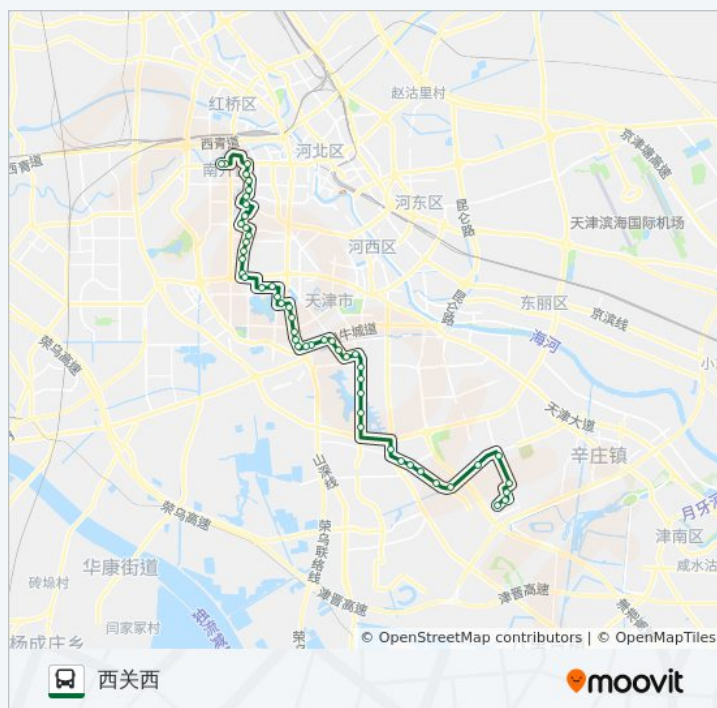

### 公交705路西线的信息

方向: 双港新家园公交站

站点数量: 52

行车时间: 78 分

途经站点:

- 双港新家园公交站
- 华润中央公园
- 新尚园
- 恒生科技园
- 仁和园
- 双港新家园北
- 北里八口
- 龙津园
- 柳杨道
- 大寺中学
- 仁居锦园
- 大任庄
- 汐岸国际
- 梅江会展中心
- 天津国际老龄村
- 友谊南路桥
- 左江道
- 翠水园
- 蓝水园
- 梅江中学
- 新世纪城
- 五一阳光
- 环湖中路
- 纪庄子前街
- 李七庄
- 体育学院
- 体育宾馆
- 环湖西里
- 苍穹道
- 宁乐里
- 水上公园东门
- 水上村

### 公交705路西线的信息

方向: 西关西  
站点数量: 50  
行车时间: 76 分  
途经站点:

周邓纪念馆

天津图书馆

荣迁东里

科贸大厦

照湖西里

鞍山西道