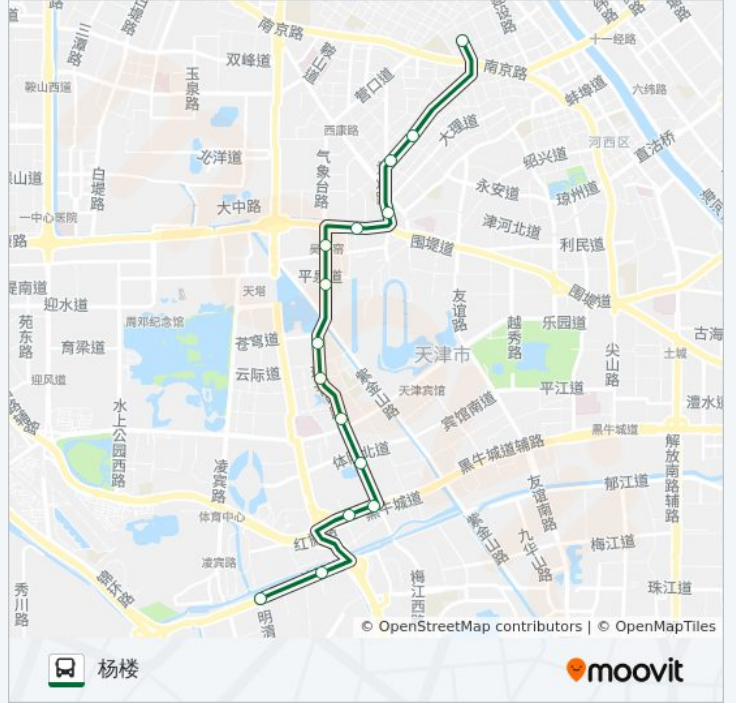

## 9路杨楼区间

杨楼

[以网页模式查看](#)

公交9杨楼区间((杨楼))仅有一条行车路线。工作日的服务时间为：

(1) 杨楼: 21:20 - 22:00

使用Moovit找到公交9路杨楼区间离你最近的站点，以及公交9路杨楼区间下车车的到站时间。

方向: 杨楼

15 站

[查看时间表](#)

烟台道  
桂林路  
体育馆  
贵州路天和医院  
佟楼  
气象台路德才里  
东风里  
气象南里  
华夏未来  
体院北  
体育学院东门  
环湖中路  
纪庄子前街  
津涞花园  
杨楼

## 公交9路杨楼区间的时间表

往杨楼方向的时间表

星期一	21:20 - 22:00
星期二	21:20 - 22:00
星期三	21:20 - 22:00
星期四	21:20 - 22:00
星期五	21:20 - 22:00
星期六	21:20 - 22:00
星期日	21:20 - 22:00

## 公交9路杨楼区间的信息

方向: 杨楼

站点数量: 15

行车时间: 18 分

途经站点:

你可以在moovitapp.com下载公交9路杨楼区间的PDF时间表和线路图。使用[Moovit应用程序](#)查询天津的实时公交、列车时刻表以及公共交通出行指南。

[关于Moovit](#) · [MaaS解决方案](#) · [城市列表](#) · [Moovit社区](#)

© 2023 Moovit - 版权所有