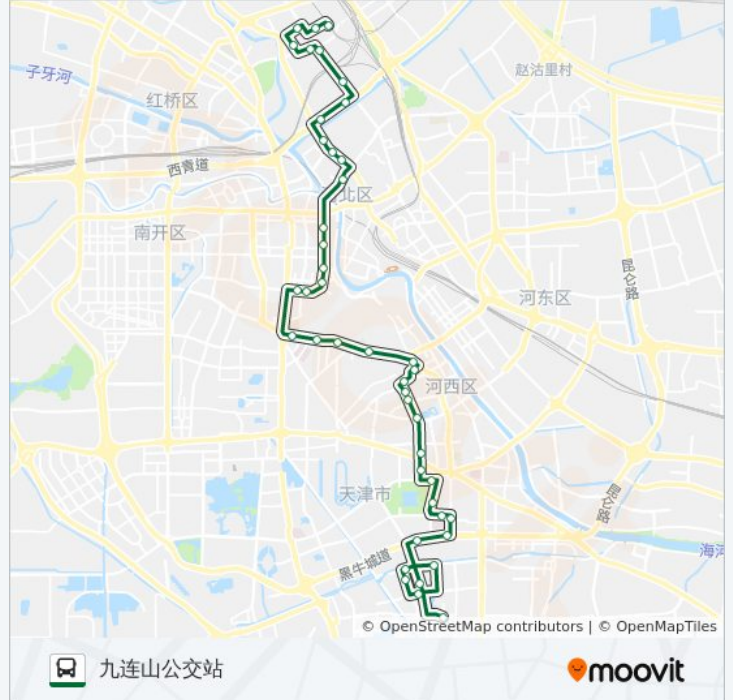

## 方向: 九连山公交站

43 站

[查看时间表](#)

喜峰道  
格调艺术领地  
古北道  
水运名苑  
东海花园  
南口路  
新开桥  
天津外国语学校  
三十五中学  
二五四医院  
河北五马路  
河北三马路  
金钢桥  
东北角  
东南角  
南市  
新华路百货大楼  
荣业大街  
南门外大街  
海光寺  
鞍山道  
滨江道

## 公交632路的信息

方向: 九连山公交站

站点数量: 43

行车时间: 58 分

途经站点:

长沙路  
 小营门  
 香港路  
 浦口道  
 新华中学  
 鸿华里  
 泰达园  
 西楼  
 广东路西南楼  
 天津乐园  
 科技馆  
 二附属医院  
 光明里  
 平江南里  
 文玥里  
 红磡玉水园  
 翠水园  
 香水园  
 九华山路  
 九连山路  
 九连山公交站

**方向: 喜峰道**

44 站

[查看时间表](#)

九连山公交站  
 左江道  
 红磡玉水园  
 景观花园  
 九连山路  
 九华山路  
 香水园  
 翠水园

**公交632路的时间表**

往喜峰道方向的时间表

|     |               |
|-----|---------------|
| 星期一 | 06:00 - 21:30 |
| 星期二 | 06:00 - 21:30 |
| 星期三 | 06:00 - 21:30 |
| 星期四 | 06:00 - 21:30 |
| 星期五 | 06:00 - 21:30 |
| 星期六 | 06:00 - 21:30 |
| 星期日 | 06:00 - 21:30 |

**公交632路的信息**

方向: 喜峰道  
站点数量: 44  
行车时间: 61 分  
途经站点:

- 文玥里
- 平江南里
- 大庆里
- 光明里
- 二附属医院
- 科技馆
- 天津乐园
- 广东路西南楼
- 西楼
- 泰达园
- 鸿华里
- 浦口道
- 香港路
- 小营门
- 长沙路
- 滨江道
- 鞍山道
- 海光寺
- 南门外大街
- 荣业大街
- 百货大楼
- 兴安路北安桥口
- 东南角
- 东北角
- 金钢桥
- 河北三马路
- 日方里
- 月纬路
- 河北四马路
- 新开桥
- 南口路
- 东海花园
- 水运名苑