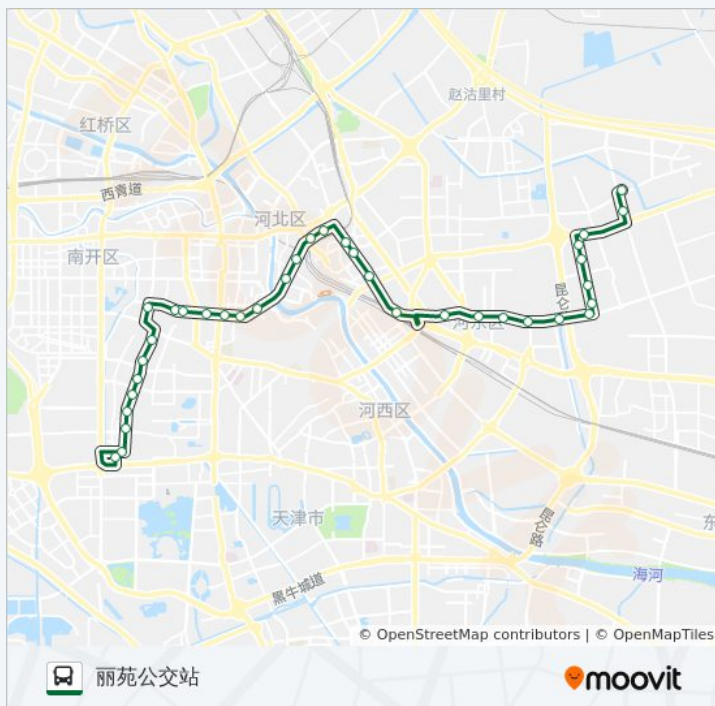

### 公交640路的信息

方向: 丽苑公交站

站点数量: 36

行车时间: 53 分

途经站点:

南开五马路

南开二马路

南门外大街

香山道

崂山道

盘山道

松风西里

天山北路

彩丽园

丽苑公交站

你可以在moovitapp.com下载公交640路的PDF时间表和线路图。使用[Moovit应用程序](#)查询天津的实时公交、列车时刻表以及公共交通出行指南。