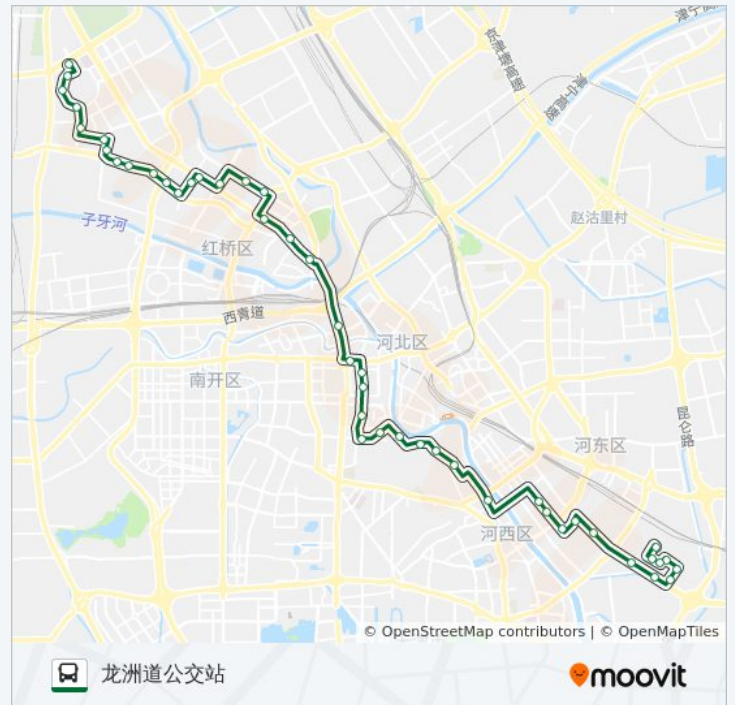

商业大学

荣国道

荣国道

瑞通里

瑞达里

龙武道

瑞景小学

瑞景西道

秋瑞家园

龙洲道公交站

你可以在moovitapp.com下载公交642路的PDF时间表和线路图。使用[Moovit应用程序](#)查询天津的实时公交、列车时刻表以及公共交通出行指南。

[关于Moovit](#) · [MaaS解决方案](#) · [城市列表](#) · [Moovit社区](#)

© 2023 Moovit - 版权所有

查看实时到站时间