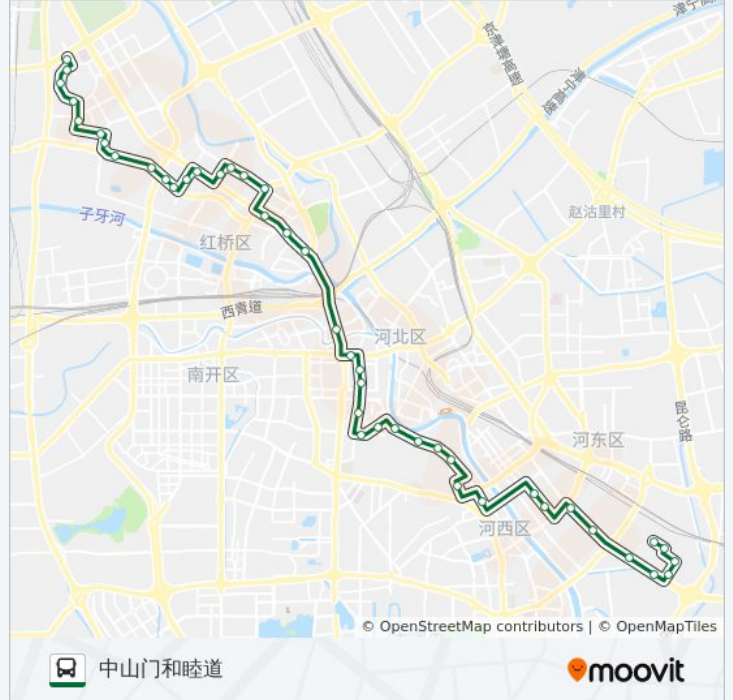

公交642路的信息

方向: 中山门和睦道

站点数量: 43

行车时间: 60 分

途经站点:

- 城厢东路
- 鼓楼东
- 南市食品街
- 荣业大街
- 百货大楼
- 多伦道
- 津塔公交站
- 口腔医院
- 大同道
- 科学会堂
- 大沽路小白楼
- 丰盛西苑
- 丰盛园
- 河东体育场
- 大桥道
- 二宫
- 中山门
- 中山门南里
- 广宁路
- 中心北道
- 中山门和睦道

方向: 龙洲道公交站

45 站

[查看时间表](#)

- 中山门和睦道
- 中心西道
- 中心南道
- 中山门东里
- 广宁路
- 中山门南里
- 中山门
- 二宫

公交642路的时间表

往龙洲道公交站方向的时间表

星期一	06:00 - 21:30
星期二	06:00 - 21:30
星期三	06:00 - 21:30
星期四	06:00 - 21:30
星期五	06:00 - 21:30
星期六	06:00 - 21:30
星期日	06:00 - 21:30

公交642路的信息

方向: 龙洲道公交站

站点数量: 45

行车时间: 61 分

途经站点:

大桥道

大直沽后台

大直沽三号路