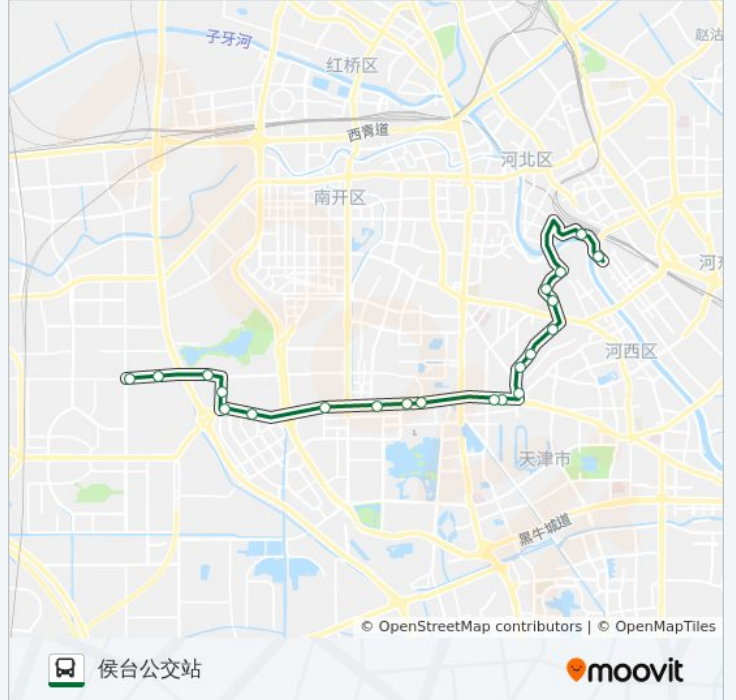

845路

侯台公交站

下载App

公交845((侯台公交站))共有2条行车路线。工作日的服务时间为：

(1) 侯台公交站: 06:15 - 22:00(2) 六纬路六经路: 06:00 - 21:20

使用Moovit找到公交845路离你最近的站点，以及公交845路下车班的到站时间。

方向: 侯台公交站

21 站

[查看时间表](#)

- 六纬路六经路
- 天津站海河广场
- 渤海大楼
- 山东路
- 崇仁里
- 黄家花园
- 桂林路
- 体育馆
- 贵州路天和医院
- 佟楼
- 德才里
- 康复路八里台
- 手表厂
- 天津图书馆
- 王顶堤金冠里
- 新技术产业园区
- 侯台村
- 侯台花园
- 碧岭园
- 中北工业园
- 侯台公交站

公交845路的时间表

往侯台公交站方向的时间表

星期一	06:15 - 22:00
星期二	06:15 - 22:00
星期三	06:15 - 22:00
星期四	06:15 - 22:00
星期五	06:15 - 22:00
星期六	06:15 - 22:00
星期日	06:15 - 22:00

公交845路的信息

方向: 侯台公交站

站点数量: 21

行车时间: 36 分

途经站点:

方向: 六纬路六经路

21 站

[查看时间表](#)

公交845路的信息

方向: 六纬路六经路

站点数量: 21

行车时间: 38 分

途经站点:

口腔医院

天津站海河广场

六纬路六经路