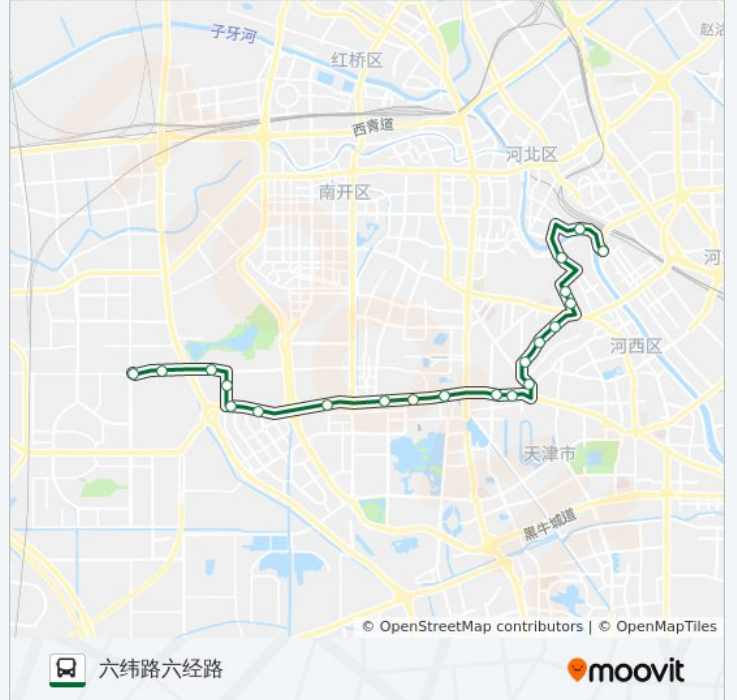

845路

侯台公交站

下载App

公交845((侯台公交站))共有2条行车路线。工作日的服务时间为：

(1) 侯台公交站: 06:15 - 22:00(2) 六纬路六经路: 06:00 - 21:20

使用Moovit找到公交845路离你最近的站点，以及公交845路下车班的到站时间。

方向: 侯台公交站

21 站

公交845路的信息

方向: 侯台公交站

站点数量: 21

行车时间: 36 分

途经站点:

方向: 六纬路六经路

21 站

[查看时间表](#)

侯台公交站
中北工业园
碧岭园
侯台花园
侯台村
新技术产业园区
王顶堤金冠里
天津图书馆
手表厂
复康路八里台
德才里
佟楼
天和医院
体育馆
桂林路
黄家花园
烟台道
荣善西里

公交845路的时间表

往六纬路六经路方向的时间表

星期一	06:00 - 21:20
星期二	06:00 - 21:20
星期三	06:00 - 21:20
星期四	06:00 - 21:20
星期五	06:00 - 21:20
星期六	06:00 - 21:20
星期日	06:00 - 21:20

公交845路的信息

方向: 六纬路六经路

站点数量: 21

行车时间: 38 分

途经站点:

口腔医院

天津站海河广场

六纬路六经路