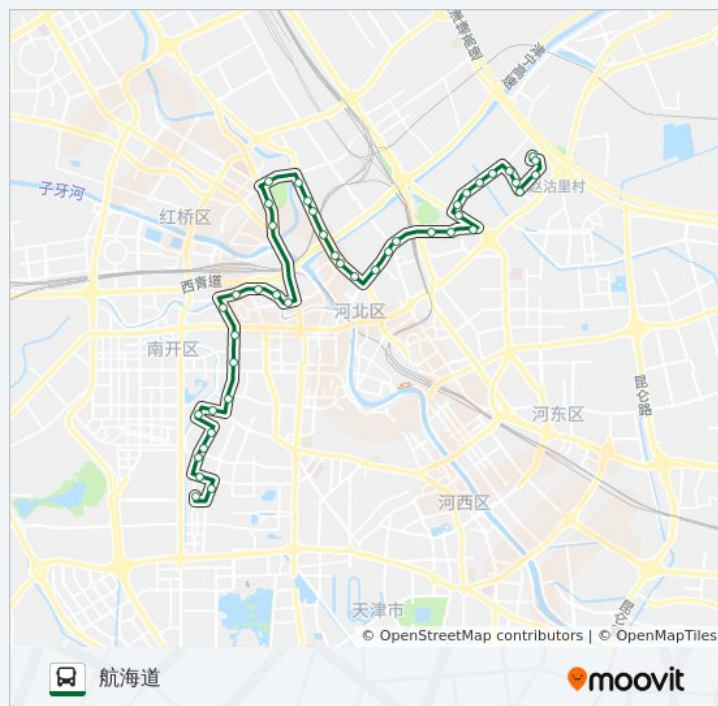

三潭东里

卧龙里

方向: 航海道
站点数量: 43
行车时间: 57 分
途经站点:

鞍山西道

航海道

你可以在moovitapp.com下载公交869路的PDF时间表和线路图。使用[Moovit应用程序](#)查询天津的实时公交、列车时刻表以及公共交通出行指南。

[关于Moovit](#) · [MaaS解决方案](#) · [城市列表](#) · [Moovit社区](#)

© 2024 Moovit - 保留所有权利