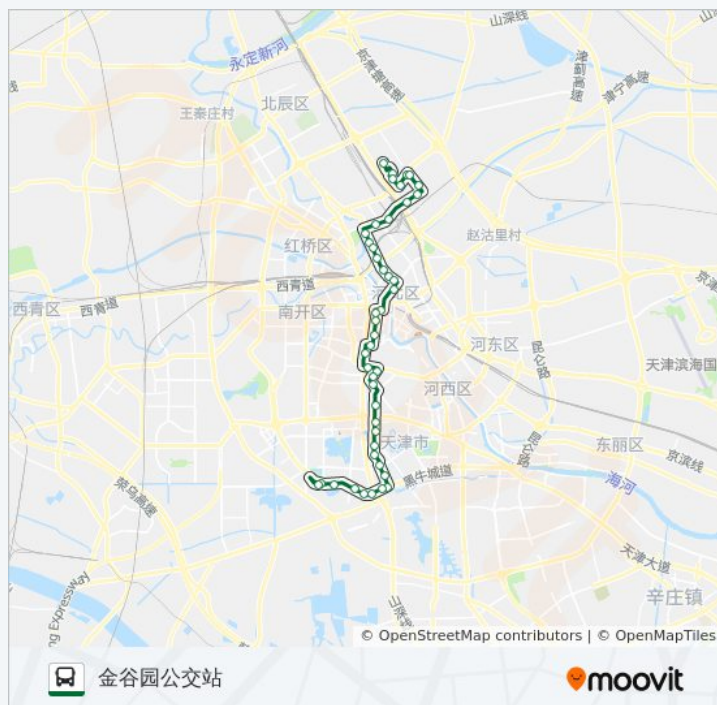

南门外大街

陞安大街

海光寺

总医院

新兴路

四平西道

医科大学

气象台路德才里

东风里

气象南里

华夏未来

体院北

体育学院东门

环湖中路

纪庄子前街

空军医院

凌庄子道

公交878路的信息

方向: 金谷园公交站

站点数量: 44

行车时间: 63 分

途经站点:

凌庄子

彩虹花园

金谷园

金谷园公交站

你可以在moovitapp.com下载公交878路的PDF时间表和线路图。使用[Moovit应用程序](#)查询天津的实时公交、列车时刻表以及公共交通出行指南。

[关于Moovit](#) · [MaaS解决方案](#) · [城市列表](#) · [Moovit社区](#)

© 2024 Moovit - 保留所有权利

查看实时到站时间