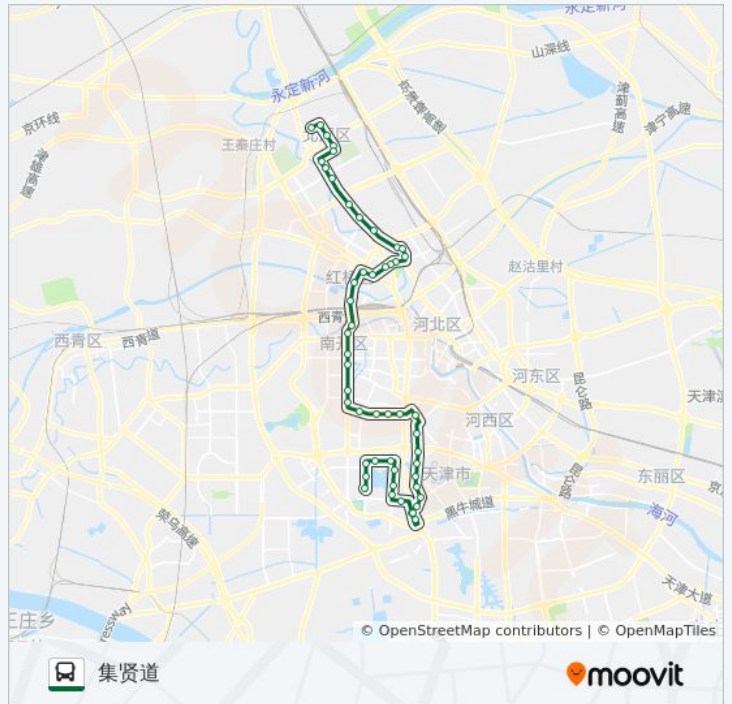

公交879路的时间表

往水上公园东门方向的时间表

星期一	05:55 - 21:30
星期二	05:55 - 21:30
星期三	05:55 - 21:30
星期四	05:55 - 21:30
星期五	05:55 - 21:30
星期六	05:55 - 21:30
星期日	05:55 - 21:30

公交879路的信息

方向: 水上公园东门

站点数量: 44

行车时间: 71 分

途经站点:

- 小西关
- 黄河道
- 长虹公园
- 宜宾里
- 西湖道
- 卧龙里
- 龙井里
- 西湖村
- 天大宿舍
- 六里台桥
- 四平西道
- 医科大学
- 气象台路德才里
- 东风里
- 气象南里
- 华夏未来
- 体院北
- 体北道
- 体育中心北
- 杏园里
- 霞光道
- 水上公园东门

方向: 集贤道

51 站
[查看时间表](#)

- 动物园公交站
- 二七一医院
- 迎水道
- 周邓纪念馆
- 水上村
- 水上公园东门
- 霞光道

公交879路的时间表
 往集贤道方向的时间表

星期一	06:00 - 22:00
星期二	06:00 - 22:00
星期三	06:00 - 22:00
星期四	06:00 - 22:00
星期五	06:00 - 22:00
星期六	06:00 - 22:00
星期日	06:00 - 22:00

杏园里
体育中心北
体育学院
李七庄
体育学院
体北道
体院北公交站
华夏未来
气象南里
东风里
气象台路德才里
医科大学
四平西道
天大宿舍
西湖村
龙井里
卧龙里
西湖道
宜宾里
长虹公园
黄河道
小西关
西青道
红旗地道
洪湖里
风屏公寓
大同门
风光里
丁字沽一号路
栖霞里
北洋桥
天昊公寓
白庙客运

公交879路的信息

方向: 集贤道

站点数量: 51

行车时间: 80 分

途经站点:

柳滩

天穆村

华润万家北辰店