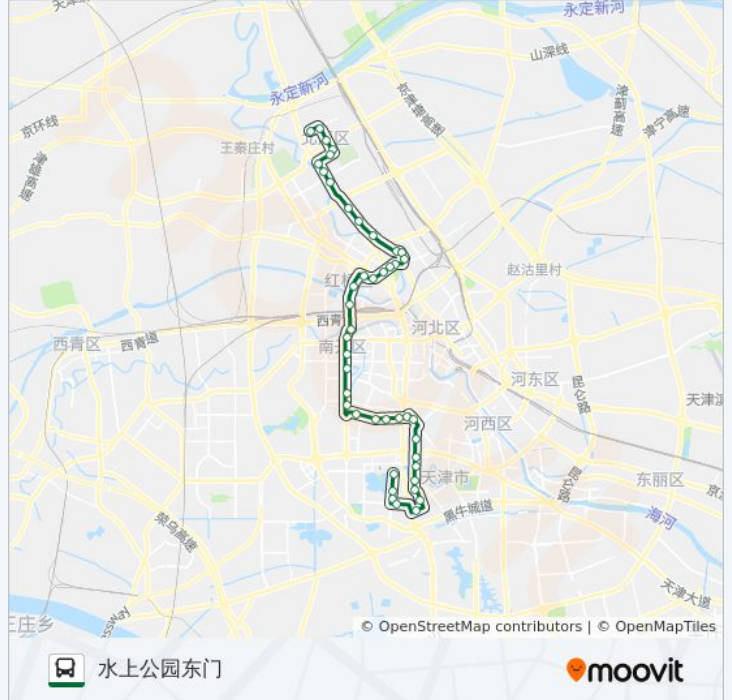

公交879((水上公园东门))共有2条行车路线。工作日的服务时间为：

(1) 水上公园东门: 05:55 - 21:30(2) 集贤道: 06:00 - 22:00

使用Moovit找到公交879路离你最近的站点，以及公交879路下车的到站时间。

方向: 水上公园东门

44 站

[查看时间表](#)

- 集贤道
- 延吉道
- 北医道
- 果园北道
- 东升里
- 北仓
- 北仓礼堂
- 马庄
- 华润万家北辰店
- 天穆村
- 柳滩
- 白庙客运
- 天昊公寓
- 北洋桥
- 栖霞里
- 丁字沽一号路
- 风光里
- 大同门
- 风屏公寓
- 洪湖里
- 红旗地道
- 西青道

公交879路的时间表

往水上公园东门方向的时间表

星期一	05:55 - 21:30
星期二	05:55 - 21:30
星期三	05:55 - 21:30
星期四	05:55 - 21:30
星期五	05:55 - 21:30
星期六	05:55 - 21:30
星期日	05:55 - 21:30

公交879路的信息

方向: 水上公园东门

站点数量: 44

行车时间: 71 分

途经站点:

- 小西关
- 黄河道
- 长虹公园
- 宜宾里
- 西湖道
- 卧龙里
- 龙井里
- 西湖村
- 天大宿舍
- 六里台桥
- 四平西道
- 医科大学
- 气象台路德才里
- 东风里
- 气象南里
- 华夏未来
- 体院北
- 体北道
- 体育中心北
- 杏园里
- 霞光道
- 水上公园东门

方向: 集贤道

51 站
[查看时间表](#)

- 动物园公交站
- 二七一医院
- 迎水道
- 周邓纪念馆
- 水上村
- 水上公园东门
- 霞光道

公交879路的信息

方向: 集贤道

站点数量: 51

行车时间: 80 分

途经站点:

柳滩

天穆村

华润万家北辰店