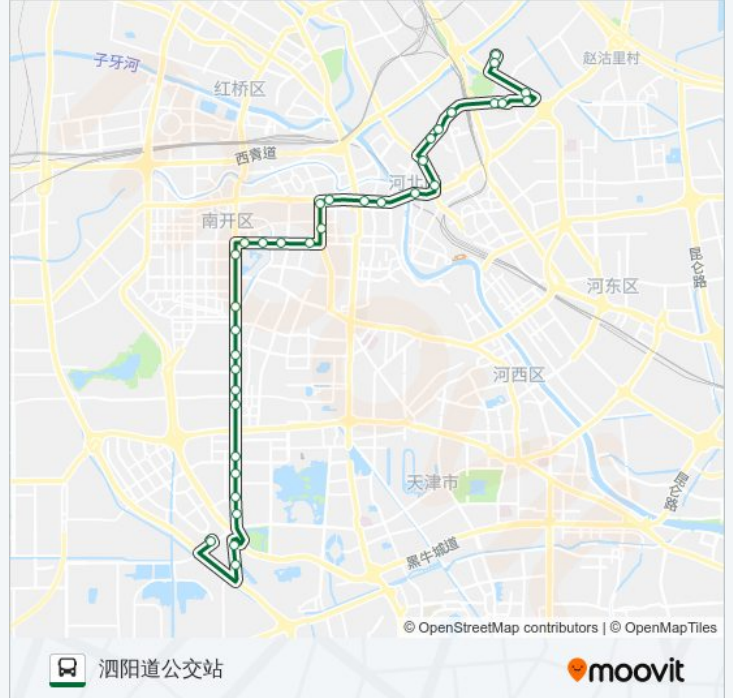

黄河道桥

广开四马路地铁站

黄河道西南角

南马路

西北角

中研院附属医院

北门

东马路

望海楼

狮子林大街

金纬路

宙纬路

辰纬路

北站

北宁公园

北站体育场

天津服装城

建昌道

艳益家园

泗阳道公交站

你可以在moovitapp.com下载公交903路的PDF时间表和线路图。使用[Moovit应用程序](#)查询天津的实时公交、列车时刻表以及公共交通出行指南。

[关于Moovit](#) · [MaaS解决方案](#) · [城市列表](#) · [Moovit社区](#)

© 2024 Moovit - 保留所有权利

查看实时到站时间