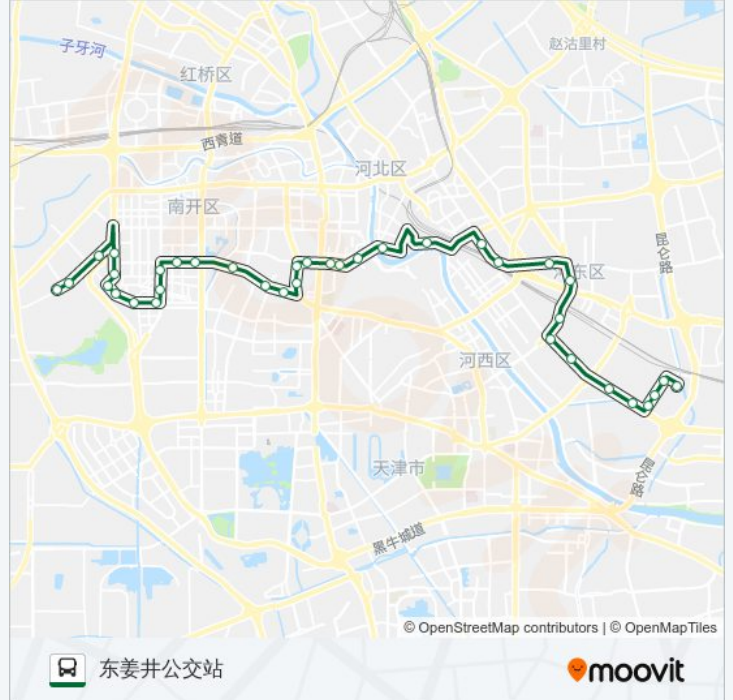

[查看时间表](#)

中山门虎丘路
实验大楼
广宁路
中山门南里
中山门
二宫
大桥道
河东体育场
东风地道
东风立交桥
天津工业大学
华北医院
南横街
天津站海河广场
北安桥
百货大楼
荣业大街
南门外大街
南开二马路
南开二纬路
长江道
南开三马路

公交905路的时间表

往东姜井公交站方向的时间表

星期一	06:00 - 22:00
星期二	06:00 - 22:00
星期三	06:00 - 22:00
星期四	06:00 - 22:00
星期五	06:00 - 22:00
星期六	06:00 - 22:00
星期日	06:00 - 22:00

公交905路的信息

方向: 东姜井公交站

站点数量: 37

行车时间: 53 分

途经站点:

- 南丰路
- 凯立家园
- 公交三公司
- 长江公寓
- 咸阳南路
- 嘉陵南里
- 雅安西里
- 资阳路
- 川府新邨
- 莲安里
- 田川里
- 昔阳里
- 密云一支路
- 景园里
- 东姜井公交站

方向: 中山门虎丘路

38 站
[查看时间表](#)

- 东姜井公交站
- 景园里
- 延安路
- 汉中里
- 昔阳里
- 田川里
- 莲安里
- 川府新村
- 川南里
- 资阳路
- 雅安西里
- 嘉陵南里
- 咸阳南路
- 长江公寓

公交905路的时间表

往中山门虎丘路方向的时间表

星期一	06:00 - 22:00
星期二	06:00 - 22:00
星期三	06:00 - 22:00
星期四	06:00 - 22:00
星期五	06:00 - 22:00
星期六	06:00 - 22:00
星期日	06:00 - 22:00

公交905路的信息

方向: 中山门虎丘路
 站点数量: 38
 行车时间: 55 分
 途经站点:

公交三公司

凯立家园

南丰路

长江道

南开二纬路

南开二马路