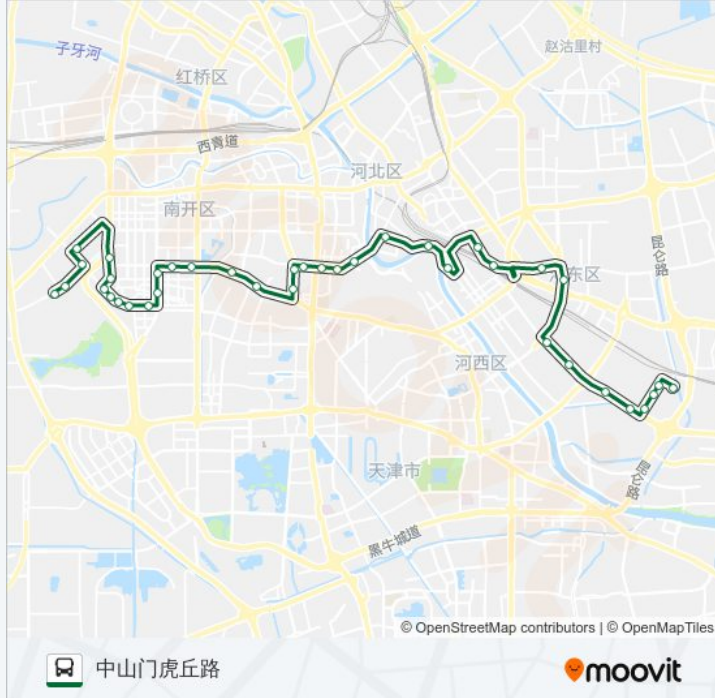

[查看时间表](#)

中山门虎丘路
实验大楼
广宁路
中山门南里
中山门
二宫
大桥道
河东体育场
东风地道
东风立交桥
天津工业大学
华北医院
南横街
天津站海河广场
北安桥
百货大楼
荣业大街
南门外大街
南开二马路
南开二纬路
长江道
南开三马路

公交905路的时间表

往东姜井公交站方向的时间表

星期一	06:00 - 22:00
星期二	06:00 - 22:00
星期三	06:00 - 22:00
星期四	06:00 - 22:00
星期五	06:00 - 22:00
星期六	06:00 - 22:00
星期日	06:00 - 22:00

南门外大街

荣业大街

百货大楼

意式风情区

天津站海河广场

六纬路六经路

南横街

华北医院

天津工业大学

东风立交桥

河东体育场

大桥道

二宫

中山门

中山门南里

广宁路

实验大楼

中山门虎丘路

你可以在moovitapp.com下载公交905路的PDF时间表和线路图。使用[Moovit应用程序](#)查询天津的实时公交、列车时刻表以及公共交通出行指南。

[关于Moovit](#) · [MaaS解决方案](#) · [城市列表](#) · [Moovit社区](#)

© 2024 Moovit - 保留所有权利

查看实时到站时间