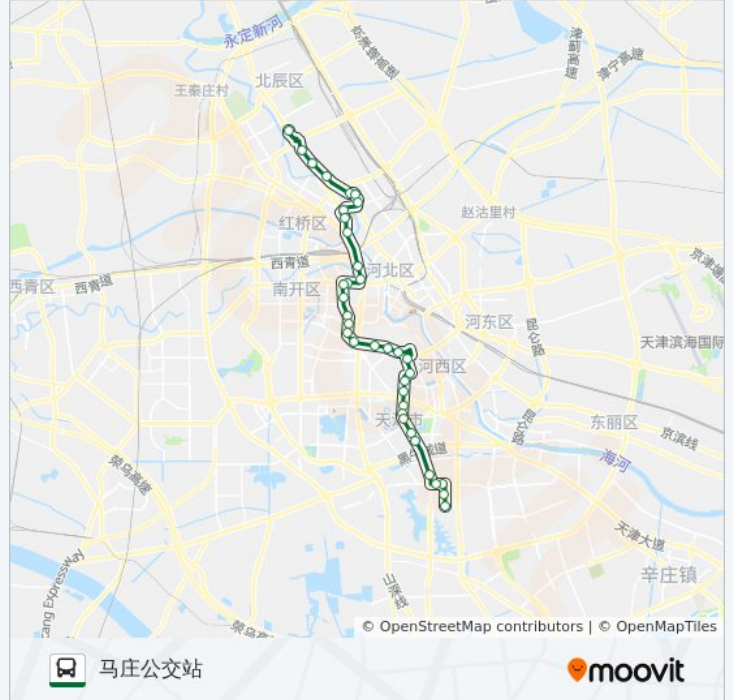

往马庄公交站方向的时间表

星期一	06:00 - 22:00
星期二	06:00 - 22:00
星期三	06:00 - 22:00
星期四	06:00 - 22:00
星期五	06:00 - 22:00
星期六	06:00 - 22:00
星期日	06:00 - 22:00

公交906路的信息

方向: 马庄公交站
 站点数量: 36
 行车时间: 58 分
 途经站点:

长沙路

滨江道

鞍山道

今晚报大厦

长江道

南开二纬路

天津商场

南马路

西北角

中研院附属医院

估衣街

三条石

西于庄

西沽

丁字沽一号路

北洋桥

天昊公寓

白庙客运

柳滩

天穆村

华润万家北辰店

马庄公交站

你可以在moovitapp.com下载公交906路的PDF时间表和线路图。使用[Moovit应用程序](#)查询天津的实时公交、列车时刻表以及公共交通出行指南。

[关于Moovit](#) · [MaaS解决方案](#) · [城市列表](#) · [Moovit社区](#)

© 2024 Moovit - 保留所有权利

查看实时到站时间