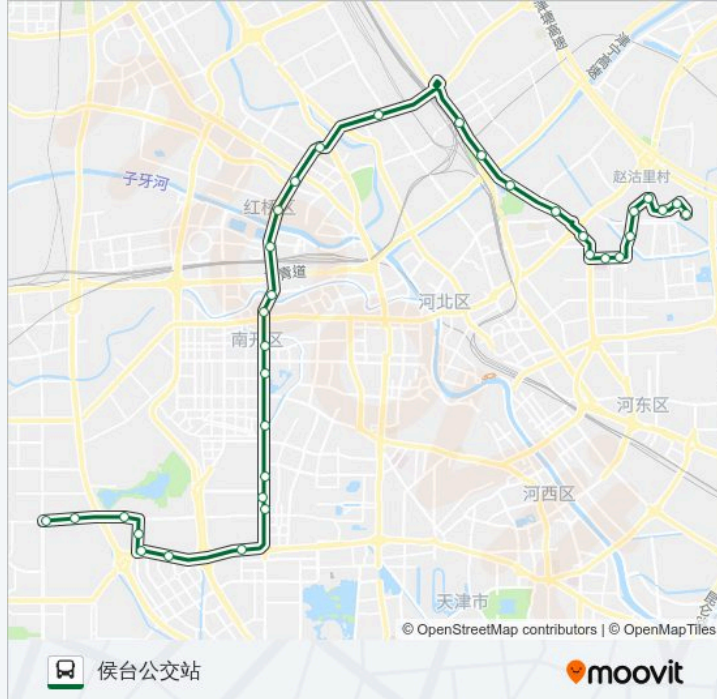

站点数量: 34

行车时间: 61 分

途经站点:

黄河道

长虹公园

宜宾里

传染病医院

天拖

天拖大楼

王顶堤金冠里

新技术产业园区

侯台村

侯台花园

碧岭园

中北工业园

侯台公交站

### 方向: 文江东里

33 站

[查看时间表](#)

侯台公交站

中北工业园

碧岭园

侯台花园

侯台村

新技术产业园区

王顶堤金冠里

天拖大楼南

天拖

传染病医院

宜宾里

长虹公园

黄河道