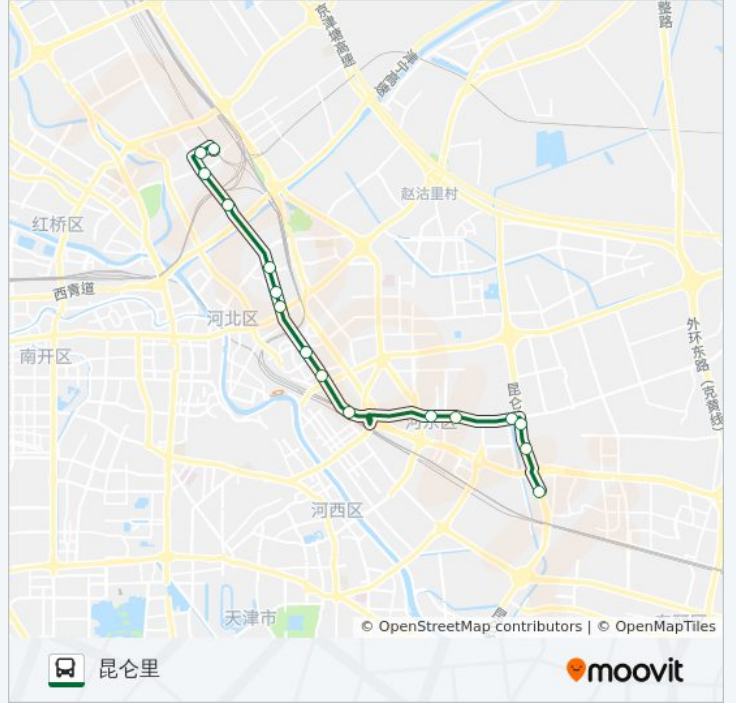

### 公交916路的信息

方向: 喜峰道

站点数量: 20

行车时间: 35 分

途经站点:

## 方向: 昆仑里

16 站

[查看时间表](#)

- 喜峰道
- 格调艺术领地
- 南口路
- 新开桥
- 昆纬路
- 东六经路
- 金狮立交桥
- 李地大街
- 李公楼
- 华北医院
- 制药厂
- 儿童村
- 东局子
- 昆仑小区
- 昆仑北里
- 昆仑里

## 公交916路的时间表

往昆仑里方向的时间表

星期一	06:00 - 21:30
星期二	06:00 - 21:30
星期三	06:00 - 21:30
星期四	06:00 - 21:30
星期五	06:00 - 21:30
星期六	06:00 - 21:30
星期日	06:00 - 21:30

## 公交916路的信息

方向: 昆仑里

站点数量: 16

行车时间: 30 分

途经站点:

你可以在moovitapp.com下载公交916路的PDF时间表和线路图。使用[Moovit应用程序](#)查询天津的实时公交、列车时刻表以及公共交通出行指南。

[关于Moovit](#) · [MaaS解决方案](#) · [城市列表](#) · [Moovit社区](#)

© 2024 Moovit - 保留所有权利