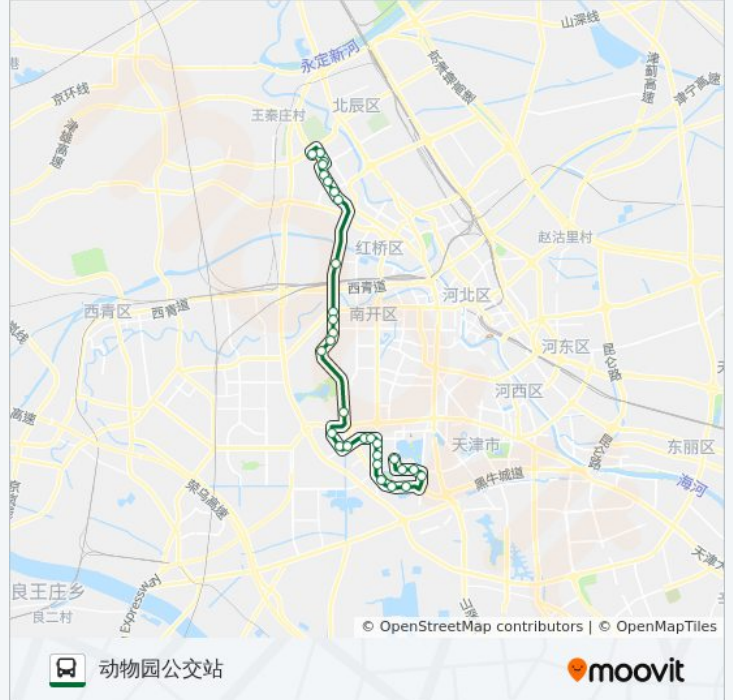

[查看时间表](#)

- 刘园公交站
- 紫瑞园西门
- 龙岩道
- 辰旺路
- 家乐奥园店
- 佳宁里
- 佳园里
- 佳园南里
- 大明道
- 芥园西道
- 汾水道
- 延安楼
- 云河桥
- 延安西路
- 保泽道
- 华天道
- 康达尚郡
- 久华里

公交快速2路的时间表

往动物园公交站方向的时间表

星期一	06:00 - 22:00
星期二	06:00 - 22:00
星期三	06:00 - 22:00
星期四	06:00 - 22:00
星期五	06:00 - 22:00
星期六	06:00 - 22:00
星期日	06:00 - 22:00

公交快速2路的信息

方向: 动物园公交站

站点数量: 30

行车时间: 46 分

途经站点:

迎水北里

迎水西里

迎水东里

理工大学

观园公寓

华苑新城

金谷园

彩虹花园

宾水西道

时代奥城

水乡花园

动物园公交站

你可以在moovitapp.com下载公交快速2路的PDF时间表和线路图。使用 [Moovit应用程序](#) 查询天津的实时公交、列车时刻表以及公共交通出行指南。

[关于Moovit](#) · [MaaS解决方案](#) · [城市列表](#) · [Moovit社区](#)

© 2024 Moovit - 保留所有权利

查看实时到站时间