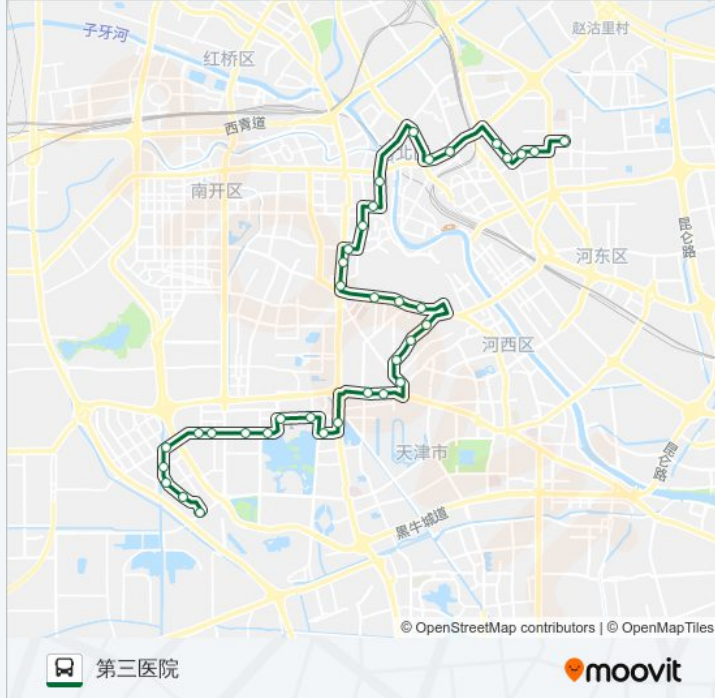

### 公交观光2路的信息

方向: 第三医院  
站点数量: 36  
行车时间: 55 分  
途经站点:

聂公桥

德才里

佟楼

天和医院

体育馆

桂林路

远东百货

东北角

金纬路

十字街

小树林

四十八中

莹津里

王串场三号路

王串场六号路

第三医院

你可以在moovitapp.com下载公交观光2路的PDF时间表和线路图。使用 [Moovit应用程序](#) 查询天津的实时公交、列车时刻表以及公共交通出行指南。

[关于Moovit](#) · [MaaS解决方案](#) · [城市列表](#) · [Moovit社区](#)

© 2024 Moovit - 保留所有权利