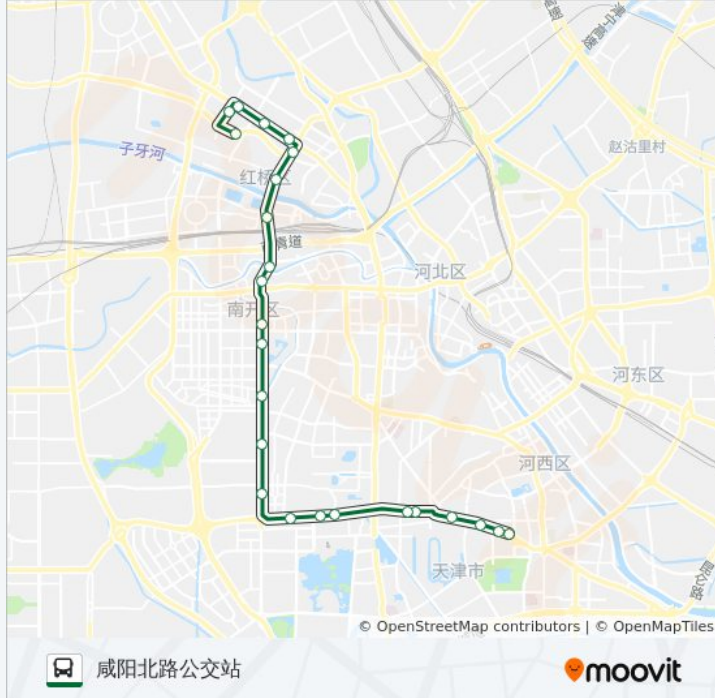

[查看时间表](#)

- 西南楼
- 四新宿舍
- 友谊路
- 儿童医院
- 佟楼
- 德才里
- 复兴路八里台
- 手表厂
- 天津图书馆
- 天拖大楼南
- 传染病医院
- 宜宾里
- 长虹公园
- 黄河道
- 小西关
- 西青道
- 红旗地道
- 洪湖里
- 红十字会医院
- 丁字沽十一段
- 707所大楼
- 宁成楼

公交48路区间(双层)的时间表

往咸阳北路公交站方向的时间表

星期一	05:00 - 05:40
星期二	05:00 - 05:40
星期三	05:00 - 05:40
星期四	05:00 - 05:40
星期五	05:00 - 05:40
星期六	05:00 - 05:40
星期日	05:00 - 05:40

公交48路区间(双层)的信息

方向: 咸阳北路公交站

站点数量: 24

行车时间: 33 分

途经站点:

本溪楼

咸阳北路公交站

方向: 天津日报大厦

23 站

[查看时间表](#)

咸阳北路公交站

本溪楼

宁城楼

707所大楼

丁字沽十一段

勤俭桥

卫国道

向阳楼

东风立交桥

泰兴南路

公交48路区间(双层)的时间表

往天津日报大厦方向的时间表

星期一	21:55 - 22:30
星期二	21:55 - 22:30
星期三	21:55 - 22:30
星期四	21:55 - 22:30
星期五	21:55 - 22:30
星期六	21:55 - 22:30
星期日	21:55 - 22:30

公交48路区间(双层)的信息