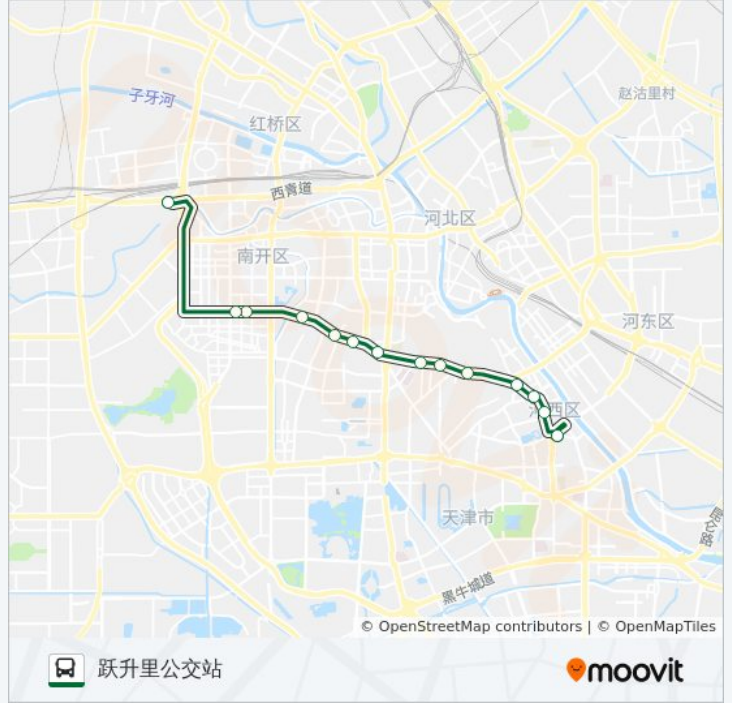

## 公交3路的时间表

往跃升里公交站方向的时间表

星期一	05:10 - 23:10
星期二	05:10 - 23:10
星期三	05:10 - 23:10
星期四	05:10 - 23:10
星期五	05:10 - 23:10
星期六	05:10 - 23:10
星期日	05:10 - 23:10

## 公交3路的信息

方向: 跃升里公交站

站点数量: 14

行车时间: 21 分

途经站点:

你可以在moovitapp.com下载公交3路的PDF时间表和线路图。使用[Moovit应用程序](#)查询天津的实时公交、列车时刻表以及公共交通出行指南。

[关于Moovit](#) · [MaaS解决方案](#) · [城市列表](#) · [Moovit社区](#)

© 2024 Moovit - 保留所有权利