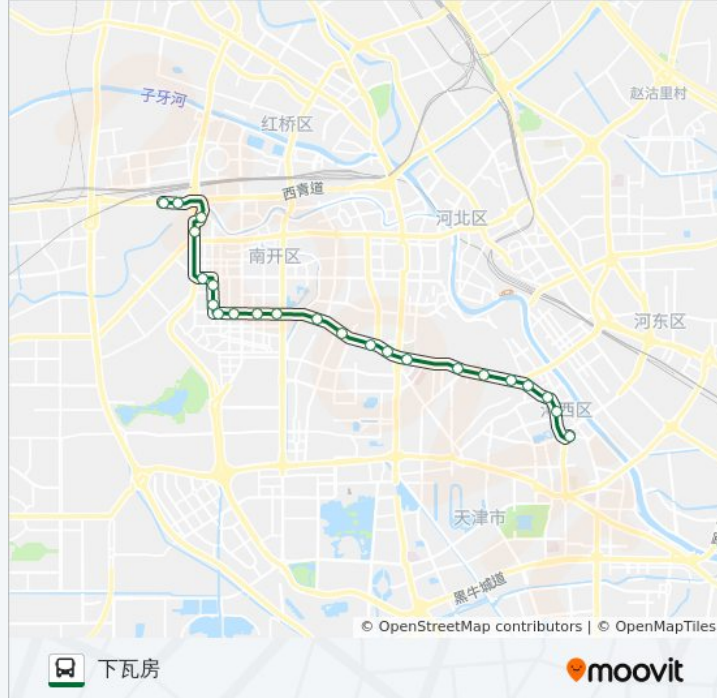

下瓦房

方向: 跃升里公交站

14 站

[查看时间表](#)

下瓦房

天津图书大厦

大营门

小营门

长沙路

滨江道

鞍山道

今晚报大厦

南开三马路

南丰路

凯立家园

长江公寓

左云里

冬云里

公交3路的时间表

往跃升里公交站方向的时间表

星期一	05:10 - 23:10
星期二	05:10 - 23:10
星期三	05:10 - 23:10
星期四	05:10 - 23:10
星期五	05:10 - 23:10
星期六	05:10 - 23:10
星期日	05:10 - 23:10

公交3路的信息

方向: 跃升里公交站

站点数量: 14

行车时间: 21 分

途经站点: