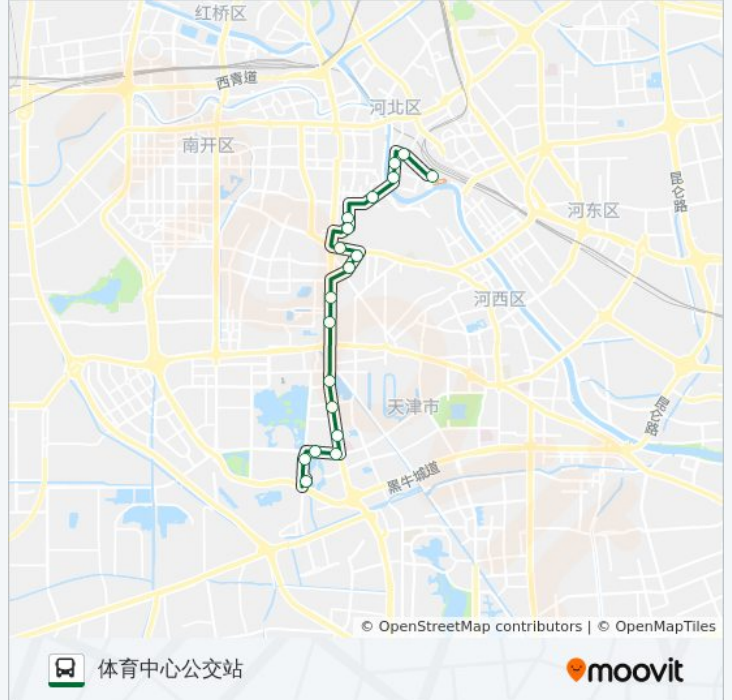

公交8((体育中心公交站))共有2条行车路线。工作日的服务时间为：

(1) 体育中心公交站: 05:00 - 23:20(2) 天津站: 05:30 - 22:50

使用Moovit找到公交8路离你最近的站点，以及公交8路下车班的到站时间。

方向: 体育中心公交站

19 站

[查看时间表](#)

- 天津站
- 胜利路
- 平安街
- 意式风情区
- 百货大楼
- 保安大街
- 甘肃路
- 海光寺
- 总医院
- 新兴路
- 七里台
- 八里台
- 天塔
- 苍穹道
- 环湖西里
- 宾水道
- 体育中心北
- 宾水西道
- 体育中心公交站

公交8路的时间表

往体育中心公交站方向的时间表

星期一	05:00 - 23:20
星期二	05:00 - 23:20
星期三	05:00 - 23:20
星期四	05:00 - 23:20
星期五	05:00 - 23:20
星期六	05:00 - 23:20
星期日	05:00 - 23:20

公交8路的信息

方向: 体育中心公交站

站点数量: 19

行车时间: 25 分

途经站点:

方向: 天津站

10 站

[查看时间表](#)

体育中心公交站

宾水西道

体育中心北

宾水道

环湖西里

公交8路的信息

方向: 天津站

站点数量: 10

行车时间: 12 分

途经站点:

你可以在moovitapp.com下载公交8路的PDF时间表和线路图。使用[Moovit应用程序](#)查询天津的实时公交、列车时刻表以及公共交通出行指南。

[关于Moovit](#) · [MaaS解决方案](#) · [城市列表](#) · [Moovit社区](#)

© 2024 Moovit - 保留所有权利