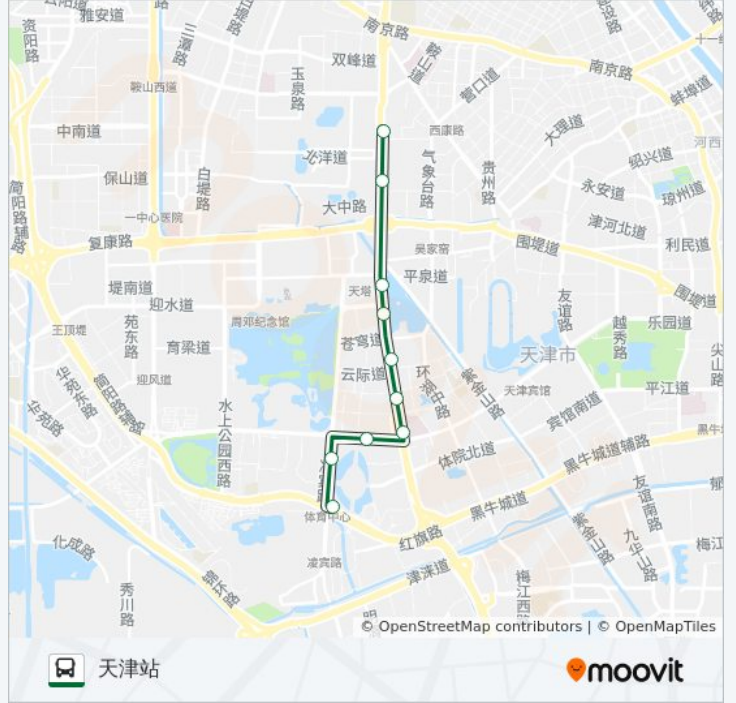

公交8路的时间表

往体育中心公交站方向的时间表

星期一	05:00 - 23:20
星期二	05:00 - 23:20
星期三	05:00 - 23:20
星期四	05:00 - 23:20
星期五	05:00 - 23:20
星期六	05:00 - 23:20
星期日	05:00 - 23:20

公交8路的信息

方向: 体育中心公交站

站点数量: 19

行车时间: 25 分

途经站点:

方向: 天津站

10 站

[查看时间表](#)

体育中心公交站

宾水西道

体育中心北

宾水道

环湖西里

苍穹道

天塔

聂公桥

八里台

七里台

公交8路的时间表

往天津站方向的时间表

星期一	05:30 - 22:50
星期二	05:30 - 22:50
星期三	05:30 - 22:50
星期四	05:30 - 22:50
星期五	05:30 - 22:50
星期六	05:30 - 22:50
星期日	05:30 - 22:50

公交8路的信息

方向: 天津站

站点数量: 10

行车时间: 12 分

途经站点:

你可以在moovitapp.com下载公交8路的PDF时间表和线路图。使用[Moovit应用程序](#)查询天津的实时公交、列车时刻表以及公共交通出行指南。

[关于Moovit](#) · [MaaS解决方案](#) · [城市列表](#) · [Moovit社区](#)

© 2024 Moovit - 保留所有权利