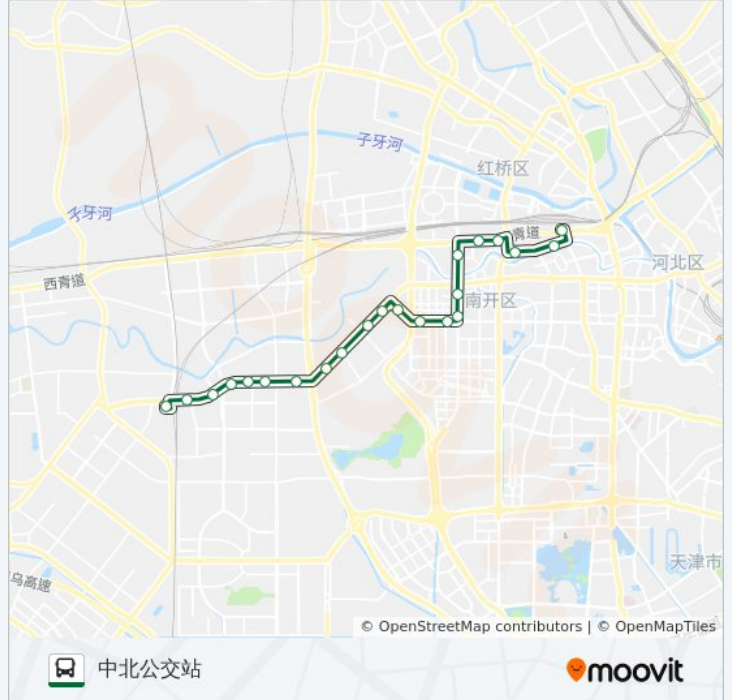

溪秀苑

金厦水语

大地十二城

假日风景

华亭国际

中北斜村委会

中北公交站

公交31路的时间表

往中北公交站方向的时间表

星期一	05:00 - 22:00
星期二	05:00 - 22:00
星期三	05:00 - 22:00
星期四	05:00 - 22:00
星期五	05:00 - 22:00
星期六	05:00 - 22:00
星期日	05:00 - 22:00

公交31路的信息

方向: 中北公交站

站点数量: 22

行车时间: 33 分

途经站点:

方向: 西站公交站

22 站

[查看时间表](#)

- 中北公交站
- 中北斜村委会
- 华亭国际
- 假日风景
- 大地十二城
- 金厦水语
- 溪秀苑
- 福姜路
- 东姜井
- 李家园
- 津英中学
- 华智里
- 雅润嘉园
- 咸阳路
- 天泰小区
- 小园
- 幸福里
- 跃进里

公交31路的时间表

往西站公交站方向的时间表

星期一	05:40 - 21:40
星期二	05:40 - 21:40
星期三	05:40 - 21:40
星期四	05:40 - 21:40
星期五	05:40 - 21:40
星期六	05:40 - 21:40
星期日	05:40 - 21:40

公交31路的信息

方向: 西站公交站

站点数量: 22

行车时间: 33 分

途经站点:

民族中学

五十一中学

西站南广场