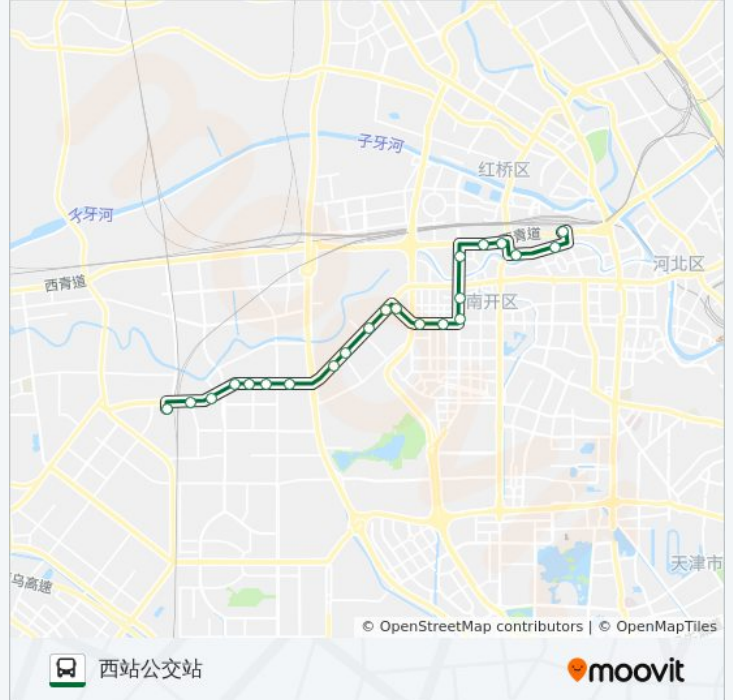

民族中学

五十一中学

西站南广场

西站公交站

你可以在moovitapp.com下载公交31路的PDF时间表和线路图。使用[Moovit应用程序](#)查询天津的实时公交、列车时刻表以及公共交通出行指南。

[关于Moovit](#) · [MaaS解决方案](#) · [城市列表](#) · [Moovit社区](#)

© 2024 Moovit - 保留所有权利

查看实时到站时间