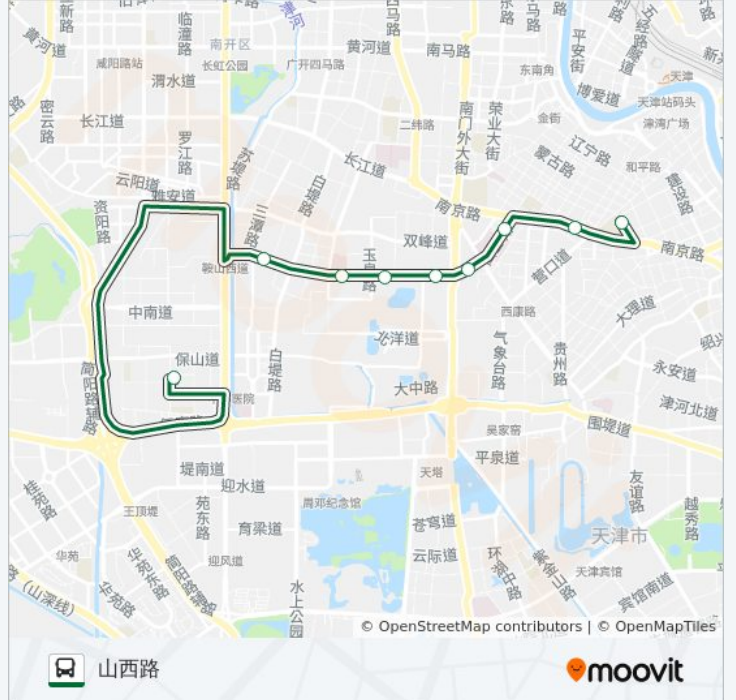

[查看时间表](#)

澄江路公交站

卧龙里

龙井里

西湖村

天大宿舍

六里台桥

总医院

### 公交45路的时间表

往山西路方向的时间表

星期一	05:00 - 22:30
星期二	05:00 - 22:30
星期三	05:00 - 22:30
星期四	05:00 - 22:30
星期五	05:00 - 22:30
星期六	05:00 - 22:30
星期日	05:00 - 22:30

### 公交45路的信息

方向: 山西路

站点数量: 9

行车时间: 14 分

途经站点:

## 方向: 澄江路公交站

13 站

[查看时间表](#)

山西路  
 长沙路  
 滨江道  
 总医院  
 新兴路  
 天大宿舍  
 西湖村  
 龙井里  
 卧龙里  
 传染病医院  
 天拖  
 天拖大楼  
 澄江路公交站